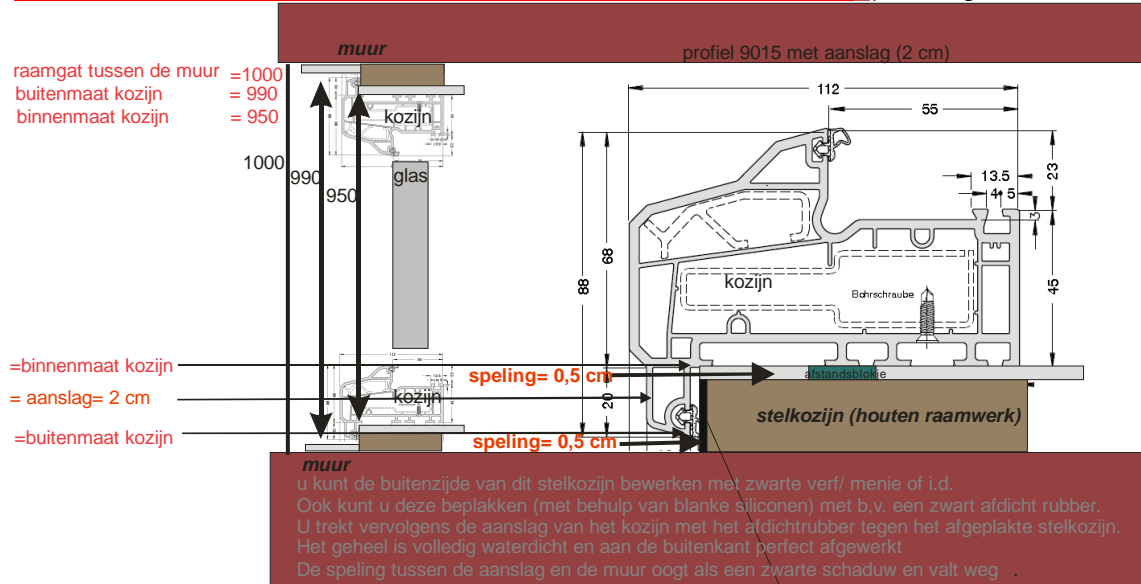

Methode A. Montage kunststof kozijn MET een stelkozijn:

Het bepalen van de benodigde maat voor uw nieuwe kunststof kozijnen:

Stel: Het stenen raamgat is 1000 mm x 1000mm.

Normale houten kozijnen zitten strak in het raamgat. Bij kunststof kozijnen moet een speling van 0,5 cm rondom zijn voor eventuele werking i.v.m. temperatuur verschillen. In dit geval moet.....

- DE BUITENMAAT (INCLUSIEF AANSLAG) VAN HET NIEUWE KUNSTSTOF KOZIJN MOET DAN 990 MM X 990 MM ZIJN.

≡ (1 cm kleiner dus! Er is dan een halve cm speling rondom, links rechts onder boven!)

- DE BINNENMAAT (ZONDER AANSLAG) VAN HET NIEUWE KUNSTSTOF KOZIJN IS DAN 950 MM X 950 MM. = (2 x aanslag van 2 cm = 4 cm kleiner)