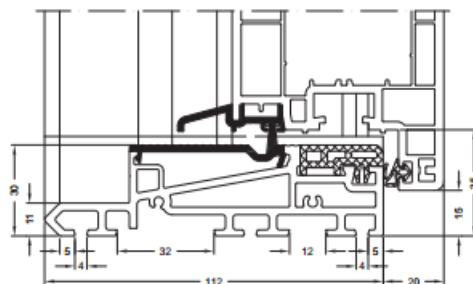

Türschwelle Accent nach innen öffnend