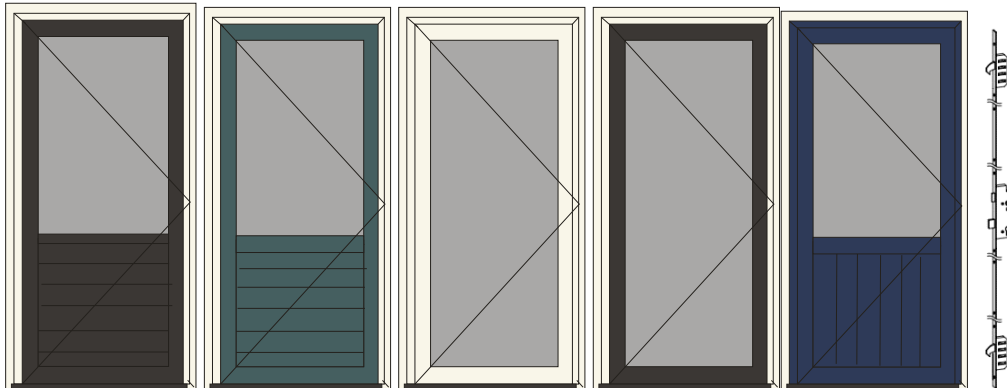

Nu, tijdelijke aanbiedingen!

-Naar buiten/binnen draaiend

kleur Ral 9001 (gebroken wit doorgekleurd) of Ral 9016 (wit doorgekleurd)

zonder borstwering incl. btw **1290,-**

Met borstwering (rabbat, plankjes, motief) incl. btw **1430,-**

Buitenzijde kozijn en draaideel houtnerf

zonder borstwering incl. btw **1440,-**

Met borstwering (rabbat, plankjes, motief) incl. btw **1620,-**