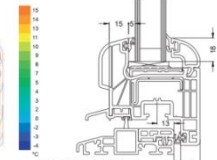

03.2012

- -rabbat