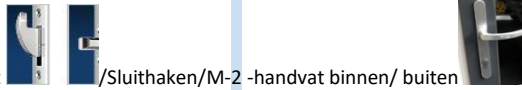

Achterdeuren Enkel: breedte van 800 tot 1200 cm x hoogte 2000 tot 2400 cm.

Uitvoering: **Achterdeur** (naar buiten/ binnen draaiend)

-achterdeur-3 puntslot /Sluithaken/M-2 -handvat binnen/ buiten met cilinder

Uitvoering: **Achterdeur (naar binnen draaiend)** 3 puntslot /Sluithaken/M-2

-handvat zilver of wit of ral 9001 binnen/ buiten met cilinder, scharnier buiten zilver of wit of ral 9001

-barrièrevrije met aluminium beklede drempel