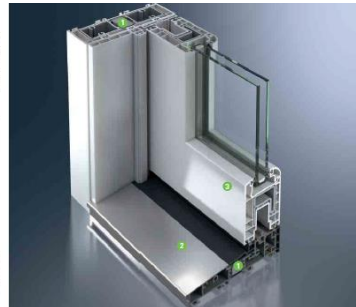

info: PDF Easyslide HS CT 70 <https://www.kozijnenkoning.nl/images/infodownloads/pdf/Systeem%20Schuco%20hefschuif%20CT%2070%20HS%20(2).pdf>

info: Youtube Easyslide HS CT 70: <https://www.youtube.com/watch?v=BEKNDq8fm4U>

info: Kozijnenkoning info 3 types schuifdeuren <http://www.kozijnenkoning.nl/index.php/prvoorbeeld-schuifpui>

info: Schüco downloadpagina info 3 types schuifdeuren: <http://www.kozijnenkoning.nl/info-downloads.html#!>

Met glas U=1.1, hr ++, 4-16 argon-4 of grotere maten U=1.1, hr ++, 6-16 argon-6

hendel binnen (zonder slot), buiten greep buiten/ -RC0 beslag