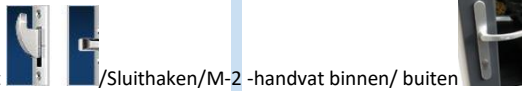

Achterdeuren dubbel stulp: breedte van 1400 tot 2200 cm x hoogte 2000 tot 2400 cm.

Uitvoering: **Achterdeur** (naar buiten/ binnen draaiend) (stulp)

-achterdeur-3 puntslot /Sluithaken/M-2 -handvat binnen/ buiten met cilinder

Uitvoering: **Achterdeur** (naar binnen draaiend) 3 puntslot /Sluithaken/M-2

-handvat zilver of wit of ral 9001 binnen/ buiten met cilinder, scharnier buiten zilver of wit of ral 9001