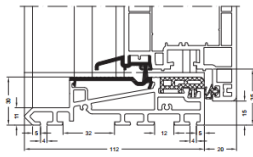

Schüco Centra CT 70 AS