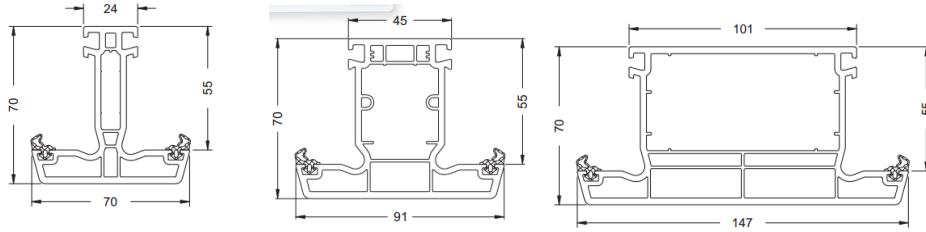

voordeur:

u kunt uw voordeur vullen met stijlen (horizontaal/verticaal), deze zijn wat betreft aanzicht vergee lijikbaar met oude houten planken in een houten deur. Deze planken kunnen verschillende aangezichtsbreedtes hebben, zie hieronder :

Tussen deze profielen (planken) kunt u het geheel vullen met diverse vullingen, dus:

- -diverse soorten glas,
- -gladde vulling met houtnerf
- -of vulling met rabbat (plankjes)-motief met houtnerf
- -Ook kunt u het glas vullen met roedes tussen het glas en door en door:

De vullingen, glas of pvc zijn inliggend tov de stijlen in de deur. Zie hieronder: