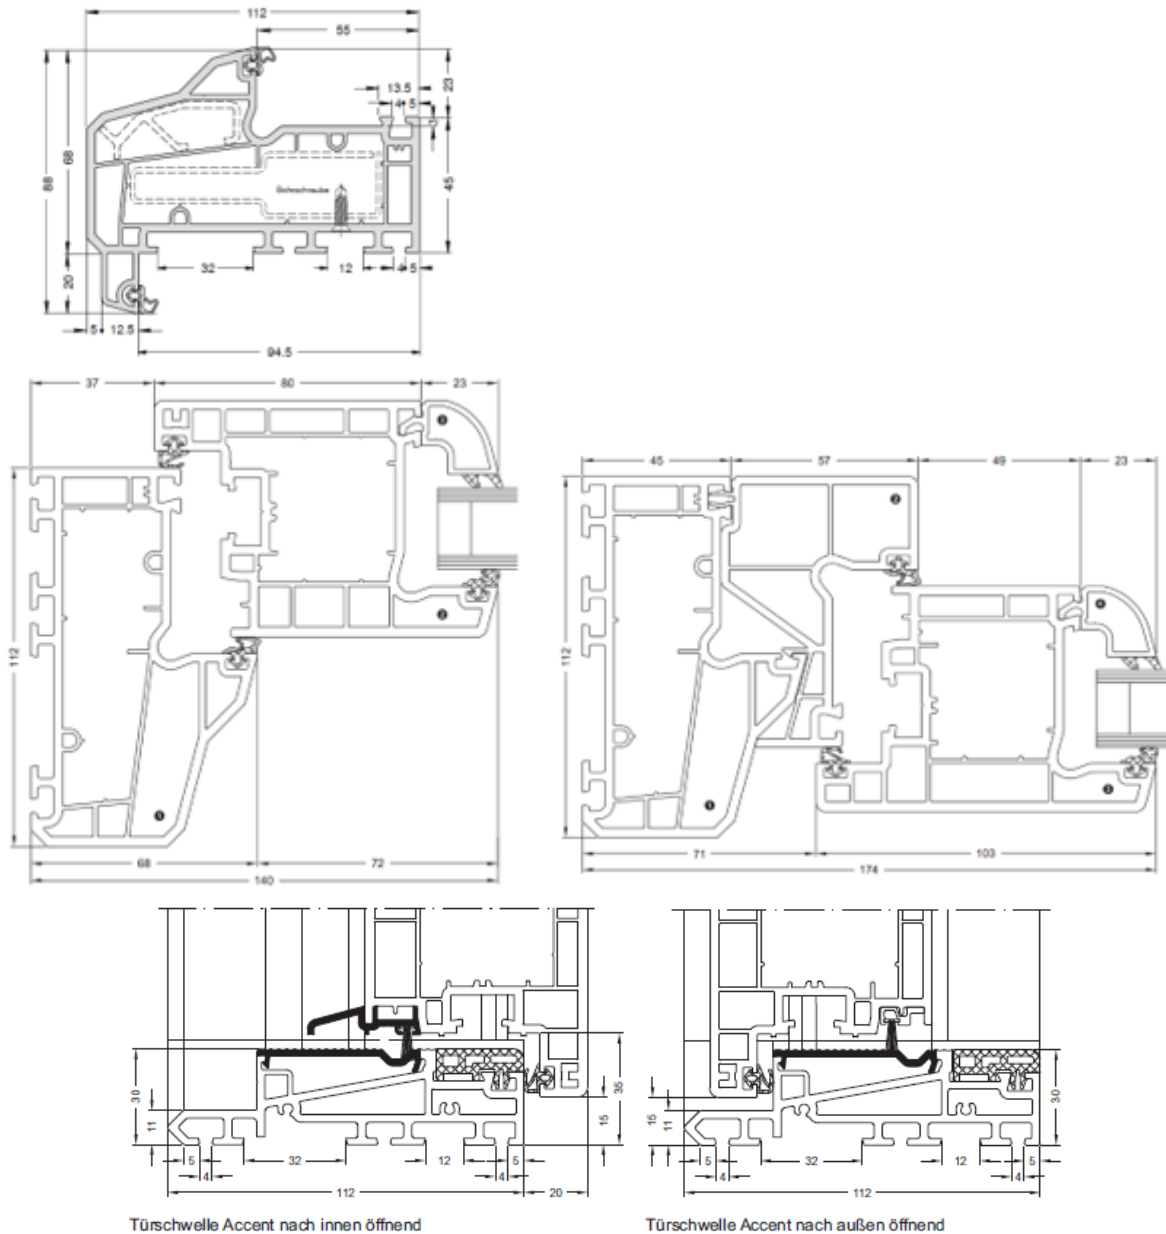

**Schüco verdiept (11,2 cm, 5 kamer) profiel CT 70 Accent**

**Aanbiedingen prijslijst [Deurkozijnen Schüco CT 70 accent verdiept profiel](#)**

Hieronder kunt u een [bestel prijslijst deurkozijnen](#) van het **Schüco CT 70 accent verdiept profiel** vinden.