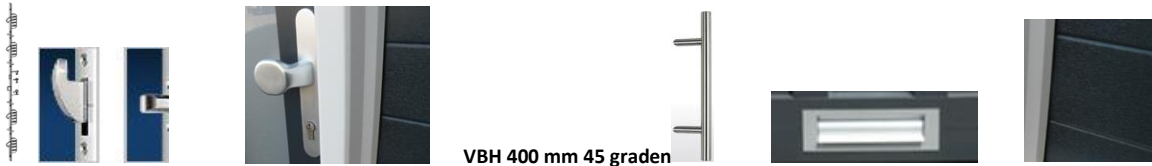

Enkele prijsaanbiedingen: Pos 1 (1 x) 1000 x 2400 tekeningen van binnenuit gezien

(zonder brievenbus=goedkoper!) Over het algemeen geld, hoe meer stijlen en vulling anders dan glas, hoe duurder!

Huisdeur: verdiept profiel CT-70 Accent: (11,2 cm, 5-kamer) -barrièrevrije met aluminium beklede drempel

-5-puntslot M4sluithaken/, buiten duwer standaard, / buiten RVS 40 cm, € 70,- extra /

brievenbus zilver auto,

Rabbat

RAL 9001 (GEBROKEN WIT) DOORGEKLEURD OF RAL 9016 (WIT) DOORGEKLEURD