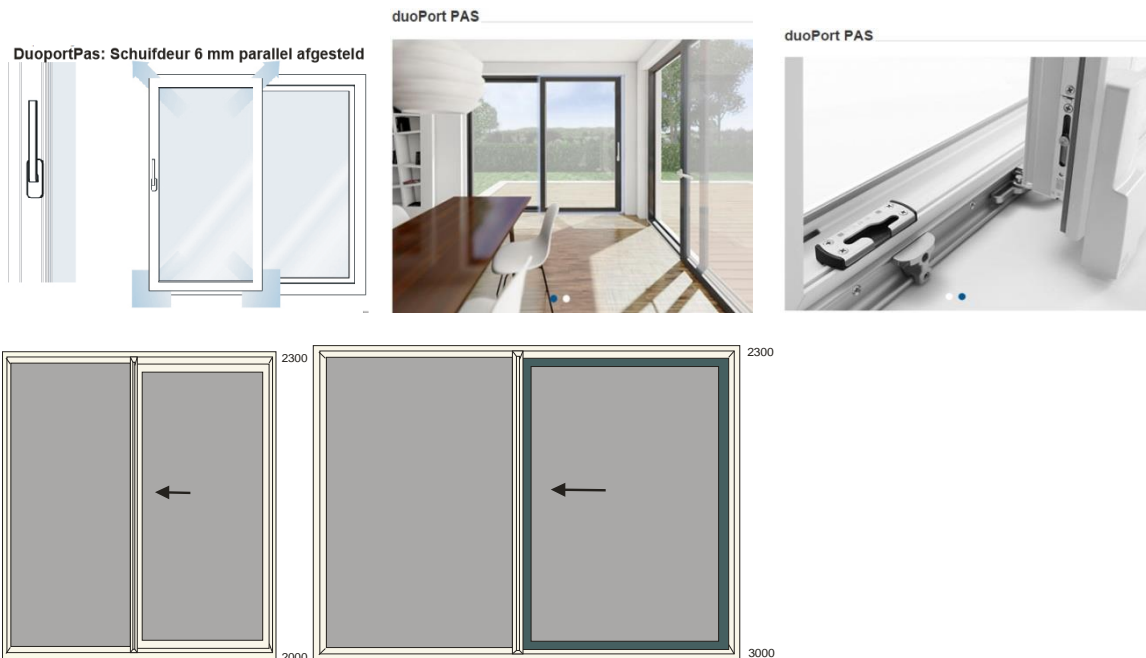

Schuifstelsel DuoPortPAS : Schüco CT 70: Stelsel naartoe skuivend PAS

Kozijn rondom / Maximale maat 3000 x 2300

- hendel binnen zilver of wit of ral 9001, met of zonder slot buiten greep

info: PDF Winkhaus beslag_Duoport PAS <http://www.winkhaus.com/nl-nl/raamtechniek/schuifbeslag/duoport/duoport-pas>

info: Youtube DuoPortPAS : <https://www.youtube.com/watch?v=O6QOC1eVaGY>

info: Kozijnenkoning info 3 types schuifdeuren <http://www.kozijnenkoning.nl/index.php/prvoorbeeld-schuifpui>

info: Schüco downloadpagina info 3 types schuifdeuren: <http://www.kozijnenkoning.nl/info-downloads.html#!>

info: Het heeft de mogelijkheid van een parallelle ventilatiestand vergelijkbaar met het

Draaikiep Winkhaus activPilot + Comfort PADK + RC 2 info: Youtube: <https://www.youtube.com/watch?v=NLxblkJdE0> Met Winkhaus duoPortPAS beschikt het raam over een derde dimensie. Het is nu niet alleen skuikbaar, maar tevens met een smalle, rondom lopende ventilatiespleet parallel afstelbaar. Verse lucht? Zo veilig als wat! duoPortPAS biedt zelfs in de parallelstand een verhoogde inbraak- beveiliging. Ervaar deze nieuwe comfortklasse. Tocht en dichtslaande ramen zijn voorgoed verledentijd.

-1 x vast – 1x Schuif met parallelstand - Standaard Schüco hendel binnen (zonder slot in de hendel zelf) zilver of wit of ral 9001, greep buiten

Nu, tijdelijke aanbiedingen!

Naar binnen skuivend en kiepend

kleur Ral 9016 (wit) of Ral 9001 (gebroken wit) doorgekleurd

2000 x 2300 Incl btw € 1590

3000 x 2300 Incl btw € 1760

Buitenzijde kozijn en schuifdeel houtnerf

2000 x 2300 Incl btw € 1840

3000 x 2300 Incl btw € 1990