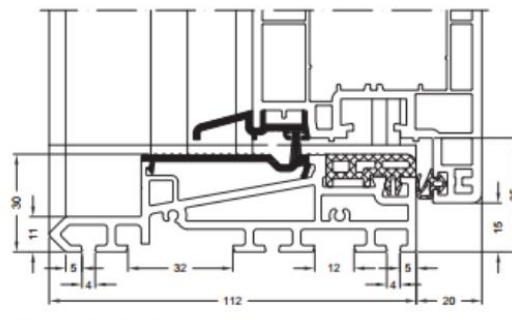

Türschwelle Accent nach innen öffnend
Accent door threshold, inward-opening