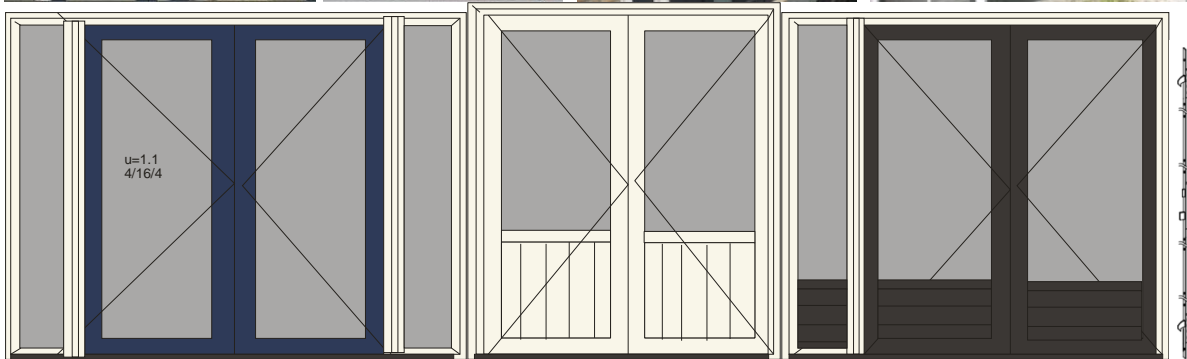

Achterdeuren dubbel stulp: breedte van 1400 tot 2200 cm x hoogte 2000 tot 2400 cm.

Uitvoering: **Achterdeur** (naar buiten/ binnen draaiend) (stulp)

-achterdeur-3 puntslot /Sluithaken/M-2 -handvat binnen/ buiten met cilinder

Uitvoering: **Achterdeur** (naar binnen draaiend) 3 puntslot /Sluithaken/M-2

-handvat zilver of wit of ral 9001 binnen/ buiten met cilinder, scharnier buiten zilver of wit of ral 9001

-barrièrevrije met aluminium beklede drempel

Barrierefreie Kombischwelle für Fenster Türen und Haustüren

- Erfüllt die Anforderungen der DIN 18025 „Barrierefreie Wohnungen“
- Optimierte Wärmedämmeigenschaften
- Optimale Dichtigkeit und Sicherheit
- Einfache Montage

03.2012

- -rabbat

Nu, tijdelijke aanbiedingen!

Naar buiten/binnen draaiend

kleur Ral 9001 (gebroken wit doorgekleurd) of Ral 9016 (wit doorgekleurd)

zonder borstwering incl. btw **2190,-**

Met borstwering (rabbat, plankjes, motief) incl. btw **2480,-**

Buitenzijde kozijn en draaideel houtnerf

zonder borstwering incl. btw **2390,-**

Met borstwering (rabbat, plankjes, motief) incl. btw **2690,-**