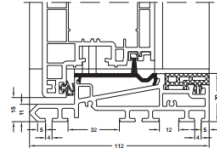

Schleife Comera CT 70 AS

-barrièrevrije met aluminium beklede drempel