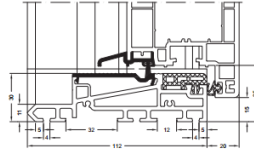

Schleife Comera CT 70 AS

-barrièrevrije met aluminium beklede drempel