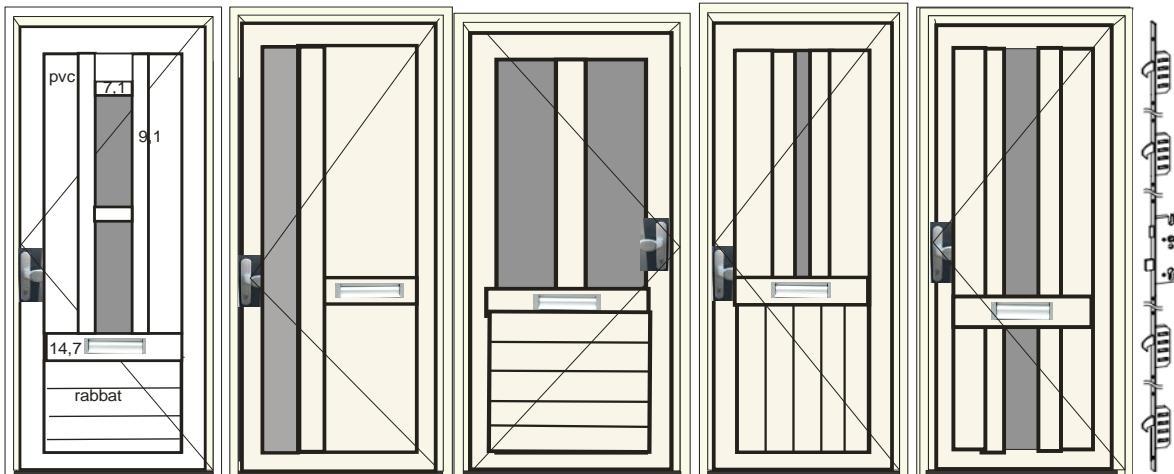

incl.btw € 1890,-

incl.btw € 1790,-

incl.btw € 1790,-

incl.btw € 1890,-

incl.btw € 1890,-

-RAL 9001 (GEBROKEN WIT) DOORGEKLEURD OF RAL 9016 (WIT) DOORGEKLEURD - BUITENZIJD HOUTNERF /KLEUR