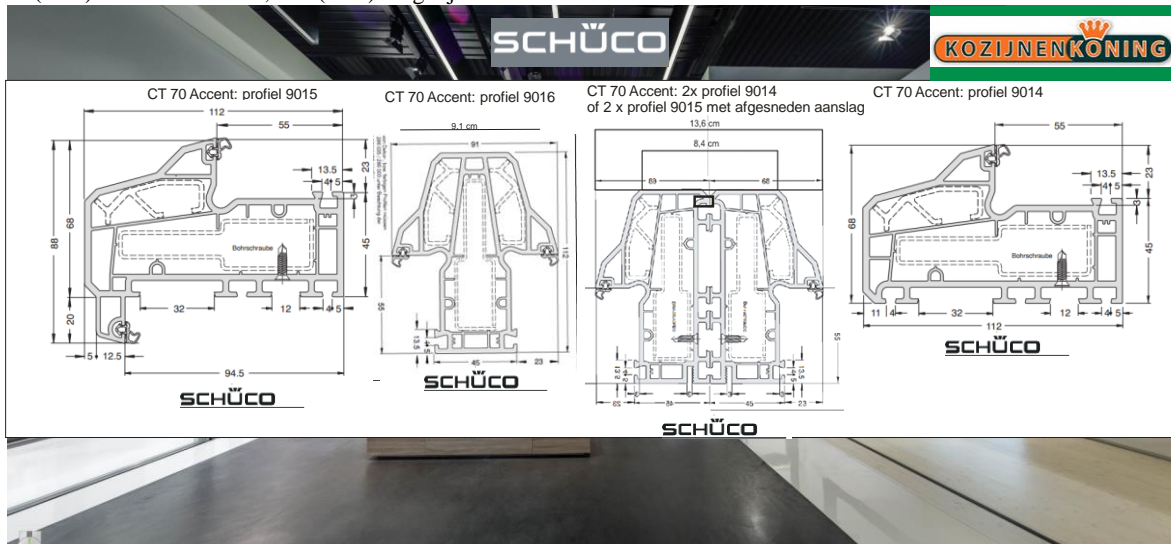

De Schüco Corona CT 70 raamsystemen leiden de PVC ramen tot een ongeëvenaard hoger niveau. Dit systeem wordt gekenmerkt enerzijds door zijn uitstekende thermische isolatie-eigenschappen en anderzijds door zijn uitzonderlijke afdichtingen. Eigenschappen en voordelen • Inbouwdiepte van 70 mm en 112 mm • 5 kamer profielsysteem met optimale isolatiewaarden • Dubbele EPDM-dichting • Vleugelprofielen verkrijgbaar in de stijlen Classic, Rondo, Cava • Glasdiktes tot 40 mm bij Classic en Rondo, en 52 mm bij Cava • Breed kleurenpalet • Compatibel met alle gebruikelijke beslagssystemen • Grote keuze aan toebehoren • In combinatie met de profielcombinatie en beglazing zijn met standaard beglazing  $U_g = 1,1$   $W/(m^2K)$   $U_w$ -waarde van 1,3  $W/(m^2K)$  mogelijk