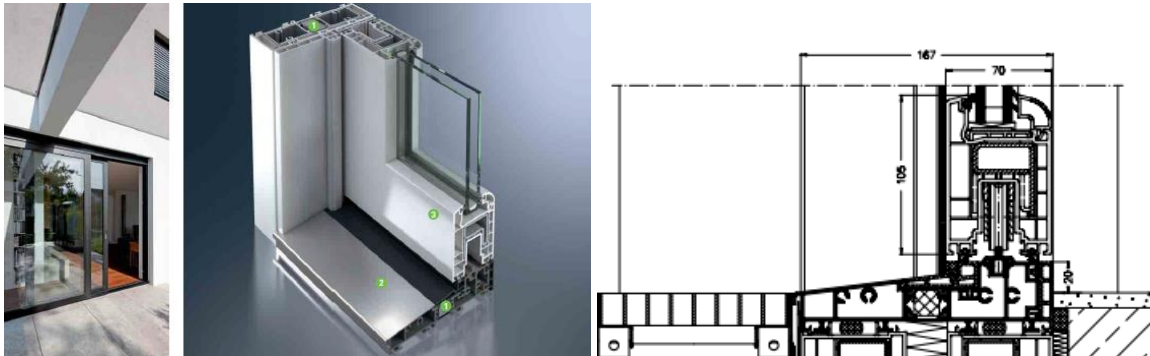

2000 x 2300 Incl btw € 1840

3000 x 2300 Incl btw € 1990

- Hefschuif Schüco CT-70 HS EASYSLIDE: profiel dikte 16,7 cm:

VOORDELEN Mogelijkheid tot: barrière-vrije drempel (rolstoelgebruik) en grotere constructies dan 3000 x 2300