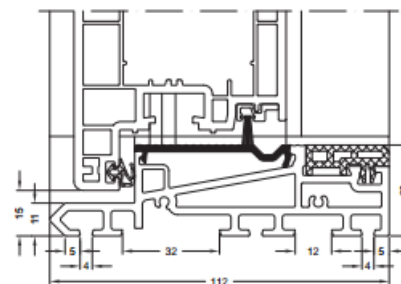

Türschwelle Accent nach außen öffnend