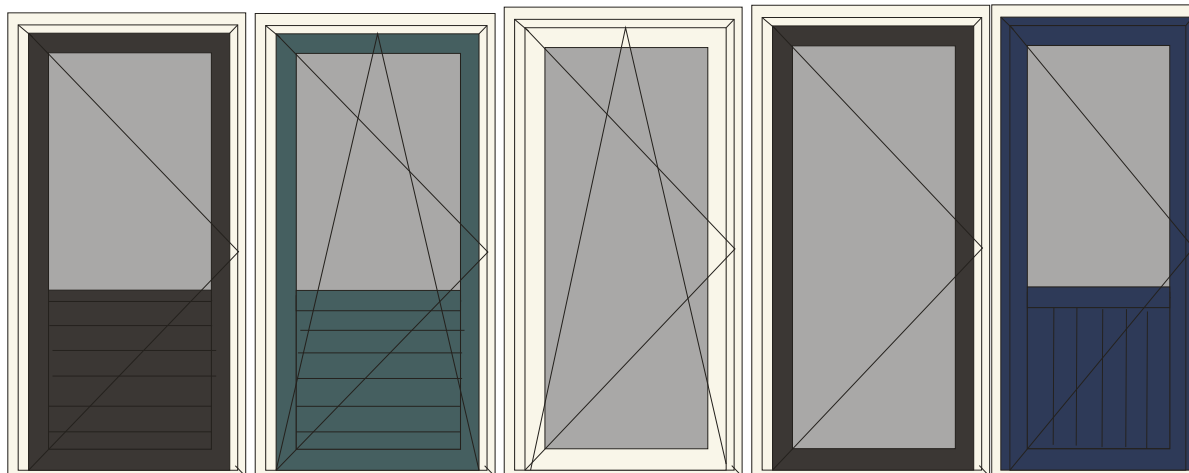

Nu, tijdelijke aanbiedingen!

-Naar binnen draaiend en kiepend: (Schüco handgrepen zilver zonder slot, Winkhaus Activpilot,RC0) kleur Ral 9001 (gebroken wit doorgekleurd) of Ral 9016 (wit doorgekleurd)

zonder borstwering incl. btw **520,-**

Met borstwering (rabat,plankjes, motief) incl. btw **670,-**

Buitenzijde kozijn en draaideel houtnerf

zonder borstwering incl. btw **670,-**

Met borstwering (rabat,plankjes, motief) incl. btw **880,-**

-Naar buiten draaiend:

kleur Ral 9001 (gebroken wit doorgekleurd) of Ral 9016 (wit doorgekleurd)

zonder borstwering incl. btw **990,-**

Met borstwering (rabat,plankjes, motief) incl. btw **1190,-**

Buitenzijde kozijn en draaideel houtnerf

zonder borstwering incl. btw **1140,-**

Met borstwering (rabat,plankjes, motief) incl. btw **1290,-**

Balkondeuren geldt voor de naar binnen draaiende draaikiep uitvoering :

Standaard geleverd: draaikiep Schüco handgrepen zilver zonder slot, Winkhaus activPilot RC0: De kierstand bestaat uit een hoekoverbrenging met een kammetje aan de sluitzijde van het vleugeldeel en in het kader van het kozijndeel. Door de kruk in de 45 gradenstand te bewegen zal de vleugel vast staan met een kleine opening (kierstand). Totaal worden er 4 kamstanden geboden die een opening creëren tussen ongeveer 10 en 25 mm.

Een luchtrooster is in de meeste gevallen dus onnodig. werking greep: <https://www.youtube.com/watch?v=Ngu_3wcbubU>

Optie: draaikiep (Schüco handgrepen zilver zonder slot, RC 2+ Winkhaus activPilot Comfort PADK

Ruimten ventileren bij regen en wind? De woning verlaten terwijl het raam nog geopend is? Behoorlijk riskant – dat wil zeggen, tot op heden. Het vernieuwde activPilot Comfort PADK raambeslag zorgt per direct voor een heel ander woongevoel. Want dankzij deze Winkhaus innovatie beschikt het raam over een derde dimensie. Het is nu niet alleen draaibaar En kiepbaar, maar tevens met een smalle, rondom lopende ventilatiespleet parallel afstelbaar. Verse lucht? Zo veilig als wat! activPilot Comfort PADK biedt zelfs in de parallelstand een verhoogde inbraak- beveiliging. Ervaar deze nieuwe comfortklasse. Tocht en dichtslaande ramen zijn voorgoed verledentijd. Bovendien dringt er veel minder lawaai binnen dan bij een raam in de kiepstand. Een luchtrooster is dus onnodig. Youtube: <https://www.youtube.com/watch?v=NLxbldKIdE0> werking greep: <https://www.youtube.com/watch?v=mGd8MkrFseg>

Winkhaus: <http://www.kozijnenkoning.nl/images/infodownloads/pdf/Winkhaus-ActivPilot-Comfort-PADK-NL.pdf> **Meer prijzen:**

Optie:-Luchtrooster fitstream: incl. btw € 120,- per meter kozijn. **Optie:**-Handgreep met slot € 25, per draaikiepraam **optie :** Comfort PADK € 130,- per draaikiepraam -