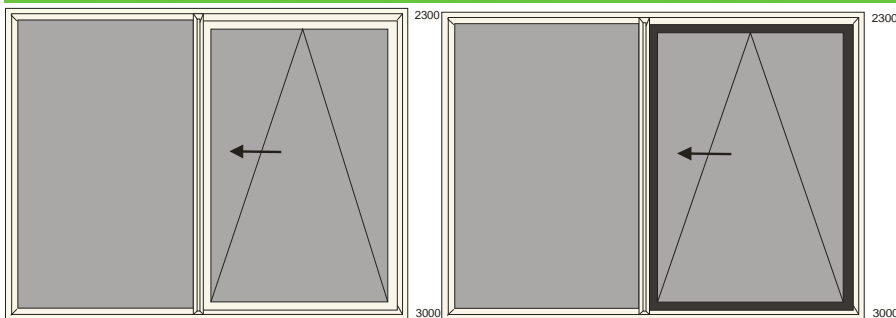

Schuifstelsel Schuifkiep : Schüco CT 70: Stelsel naartoe skuivend en kiepend PASK

(-met dwangsturing duoPort SK 160 Z)

Kozijn rondom / Maximale maat 3000 x 2300

- hendel binnen zilver of wit of ral 9001, met of zonder slot buiten greep

info: PDF Schuifkiep PASK Winkhaus beslag schuifkiep: <http://www.kozijnenkoning.nl/images/infodownloads/pdf/winkhaus%20beslag%20schuifkiep.pdf>

info: Youtube Schuifkiep: <https://www.youtube.com/watch?v=96PGTL03B8> /
<https://www.youtube.com/watch?v=00yPXEt3GJA>

info: Kozijnenkoning info 3 types schuifdeuren <http://www.kozijnenkoning.nl/index.php/prvoorbeeld-schuifpui>

info: Schüco downloadpagina info 3 types schuifdeuren: <http://www.kozijnenkoning.nl/info-downloads.html#>

-1 x vast – 1x Schuifkiep - Standaard Schüco hendel binnen (zonder slot in de hendel zelf) zilver of wit of ral 9001, buiten greep buiten

Nu, tijdelijke aanbiedingen!

Naar binnen skuivend en kiepend

kleur Ral 9016 (wit) of Ral 9001 (gebroken wit)doorgekleurd

2000 x 2300 Incl btw € 1590

3000 x 2300 Incl btw € 1760

Buitenzijde kozijn en schuifdeel houtnerf

2000 x 2300 Incl btw € 1840

3000 x 2300 Incl btw € 1990