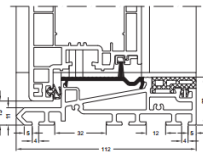

Schüco Centra CT 70 AS