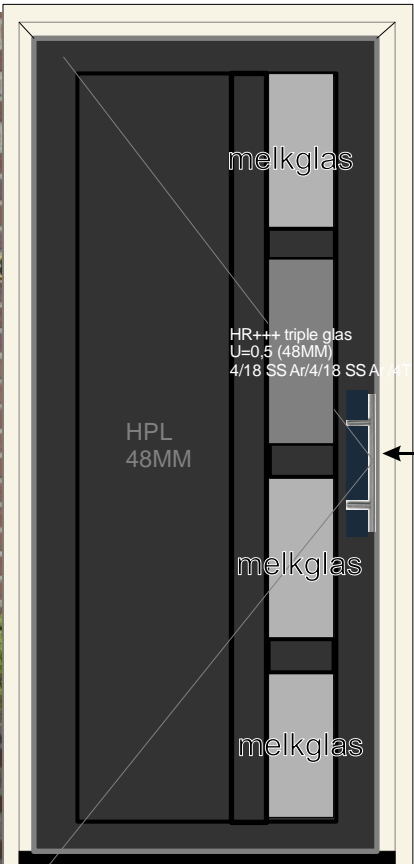

melkglas

HR+++ triple glas
U=0,5 (48MM)
4/18 SS Ar/4/18 SS Ar/4/18

HPL
48MM

400

melkglas

melkglas