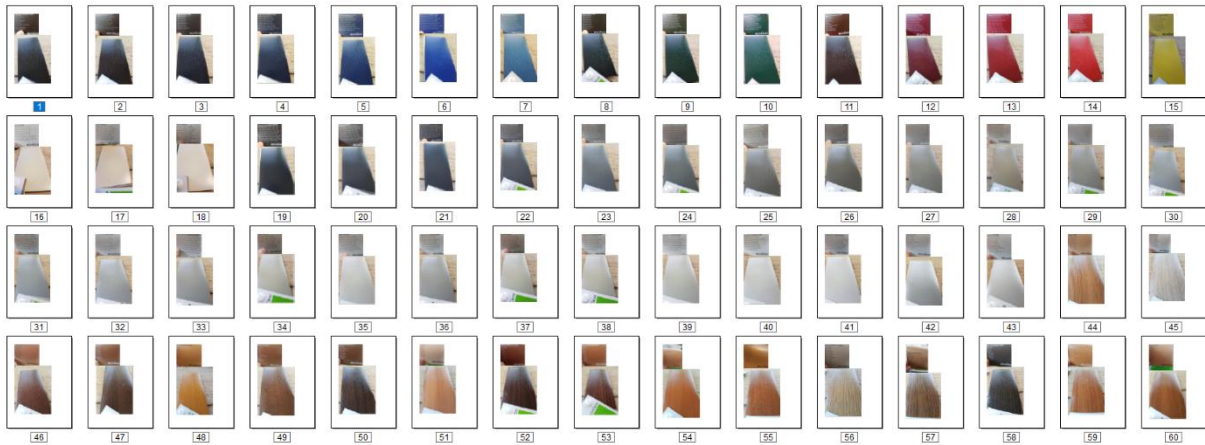

Tussen deze profielen (planken) kunt u het geheel vullen met diverse vullingen, dus:

- diverse soorten glas,
- gladde vulling met houtnerf
- of vulling met rabbat (plankjes)-motief met houtnerf
- Ook kunt u het glas vullen met roedes tussen het glas en door en door:

Kleuren Schüco kunststof: = folie/houtnerf prijzen (Klik deze link voor: [Klikhier:voorSchücoFoliekleuren](#))

Klik deze link voor: [Klikhier:voorSchücoFoliekleuren](#)