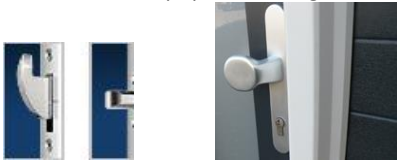

Info aangeboden Huisdeur:

Huisdeur verdiept profiel LiVing Variant (120MM 7-kamer) verdiept profiel CT70 Accent (112MM 5-kamer)

+ € 70,-incl. btw

+ €220,- incl. btw

3-puntslot M2 sluishaken/ buiten duwer standaard, buiten RVS 40,60,80,100 cm, brievenbus,automatic.Polished Chrome of Satin Chrome (P.s. Een brievenbus haalt de totale isolatiewaarde van een huisdeur naar beneden!

Alleen automatisch slot= + €90,- incl. btw

-Folder Winkhaus autoLock AV3, -video Winkhaus autoLock AV3 engels -video Winkhaus autoLock AV3 Duits

Doorsnede deurdrempel naar binnen draaiend
Schüco Living variant