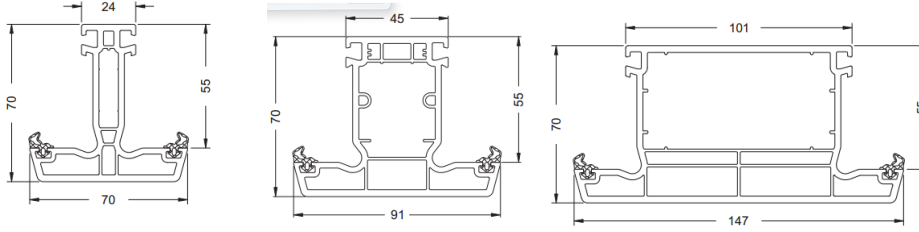

voordeur:

u kunt uw voordeur vullen met stijlen (horizontaal/verticaal), deze zijn wat betreft aanzicht vergelebaar met oude houten planken in een houten deur. Deze planken kunnen verschillende aangezichtsbreedtes hebben, zie hieronder :

Tussen deze profielen (planken) kunt u het geheel vullen met diverse vullingen, dus:

- -diverse soorten glas,
- -gladde vulling met houtnerf
- -of vulling met rabbat (plankjes)-motief met houtnerf
- -Ook kunt u het glas vullen met roedes tussen het glas en door en door:

De vullingen glas of pvc zijn inliggend tov de stijlen in de deur. Zie hieronder: