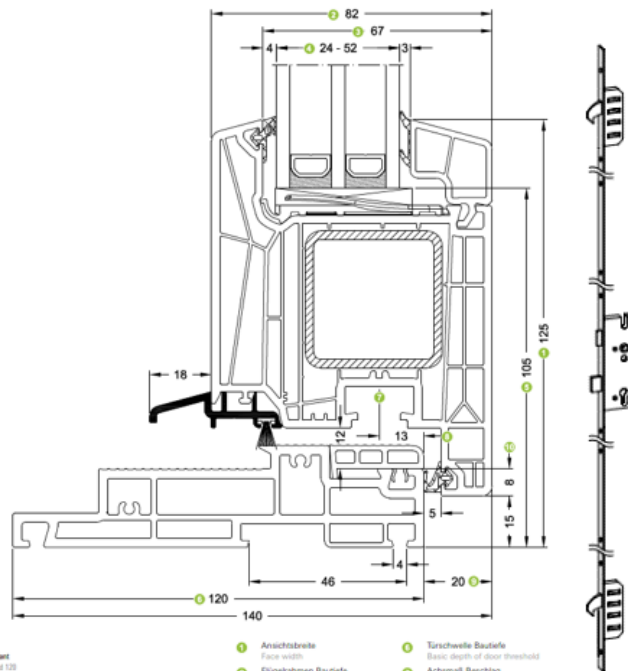

Doorsnede deurdrempel naar binnen draaiend
Schüco Living variant