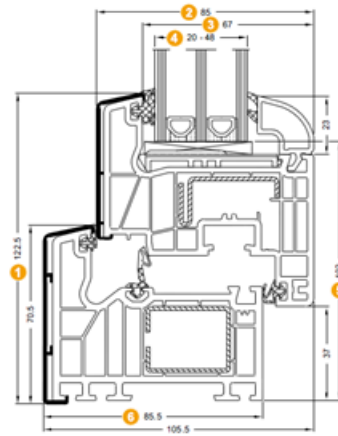

Corona SI 82 Classic TopAlu