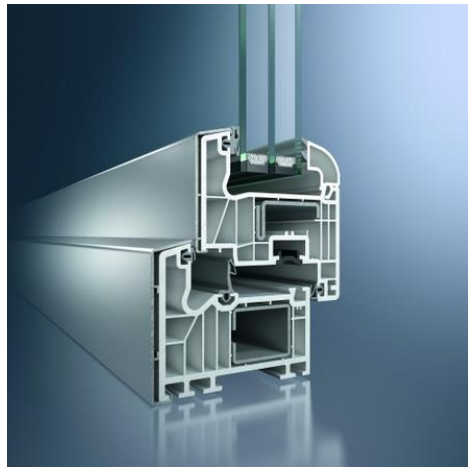

Het super isolerende profiel **SI 82 (6 kamer) Top Alu**: Geleverd met **triple glas U=0,5 W/M2 4/18/4/18/4**,
Alle voordelen van kunststof kozijnen, binnen lekker warm, met een aluminium buitenkant. (alle kleuren mogelijk)

De vervanger voor aluminium kozijnen, meer isolatie dan de dikste aluminium kozijnen tegen een veel lagere prijs! Isolatie vergelijkbaar met die van een geïsoleerde spouwmuur.

Schüco Corona TopAlu

Kunststof-Fenster mit außen liegender Aluminium-Deckschale