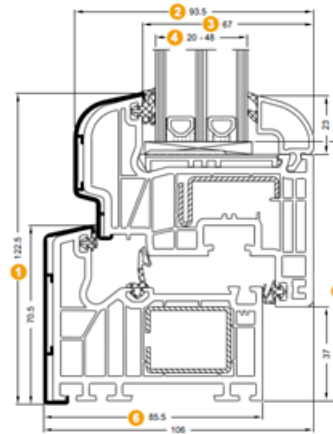

Corona SI 82 Rondo TopAlu

SCHÜCO

Schüco Corona TopAlu

Neue Freiräume in der Gestaltung mit Schüco Corona TopAlu
Schüco Corona TopAlu eröffnet Ihnen eine neue, erstklassige Gestaltungsvielfalt. Der Werkstoff Aluminium ermöglicht die Gestaltung Ihrer Fenster auf der Fassadenseite in allen RAL- und Eloxalfarben und schafft die Möglichkeit einer farblich Nuancierung zwischen Blend- und Flügelrahmen. Die Fenster passen sich so hervorragend in das Gesamtbild Ihres Hauses ein und unterstreichen optimal die architektonische Linie. Die Innenseiten Ihrer Fenster können je nach Wunsch an die Farb- und Materialgestaltung Ihrer Wohnräume angepasst werden. Hierzu steht Ihnen neben der Farbe Weiß ein breites Spektrum an Farb- und Holzdekoren zur Verfügung. Mit Schüco Corona TopAlu schaffen Sie das richtige Ambiente für mehr Lebensqualität – Raum für Raum.

Das Plus an Sicherheit und Schallschutz
Das zusätzliche Extra verleihen Sie Ihren Fenster mit ausgereifter Technik hinsichtlich Einbruchhemmung und Schallschutz. Spezielle Beschläge und Gläser in unterschiedlichen Resistance Classes geben Ihrem Zuhause die Wohnlichkeit und Sicherheit, die Sie sich wünschen.

Schüco Corona TopAlu – Die Vorteile im Überblick:

- Hochwertige Optik
- Erstklassige Gestaltungsvielfalt
- Hohe Widerstandsfähigkeit
- Maximale Lebensdauer
- Höchste Wertbeständigkeit
- Exzellente Wärmeisolierung
- Kompatibel mit fast allen Schüco Produkten