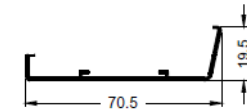

SI 82 (6 kamer) Top Alu: Geleverd met triple glas U=0,5 W/M2 4/18/4/18/4