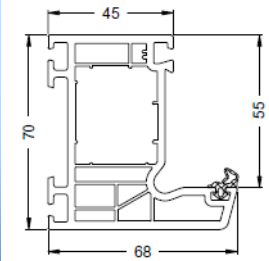

SI 82 (6 kamer) Top Alu: Geleverd met triple glas U=0,5 W/M2 4/18/4/18/4