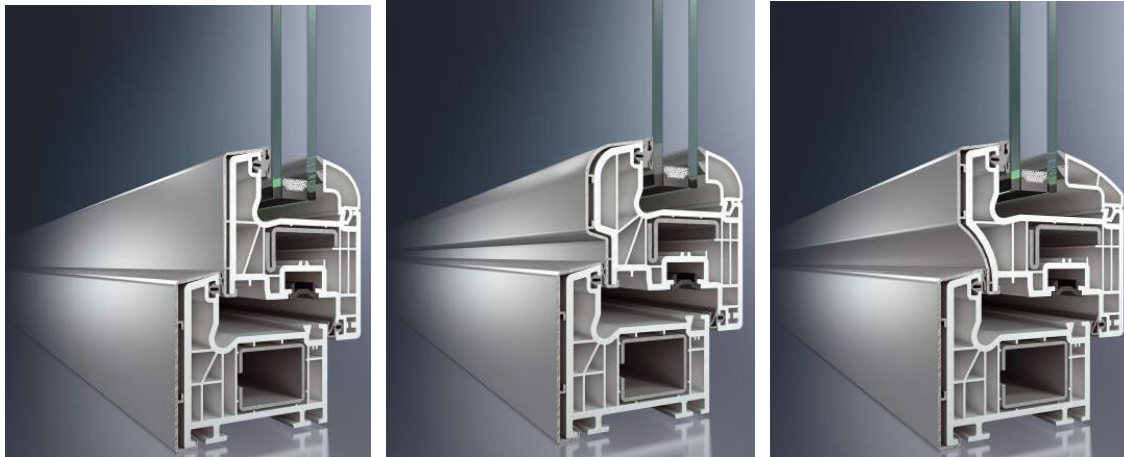

AS, CT 70 (5-kamer), buitenzijde ALU / Geleverd met glas hr++ U=1,0 4/16/4