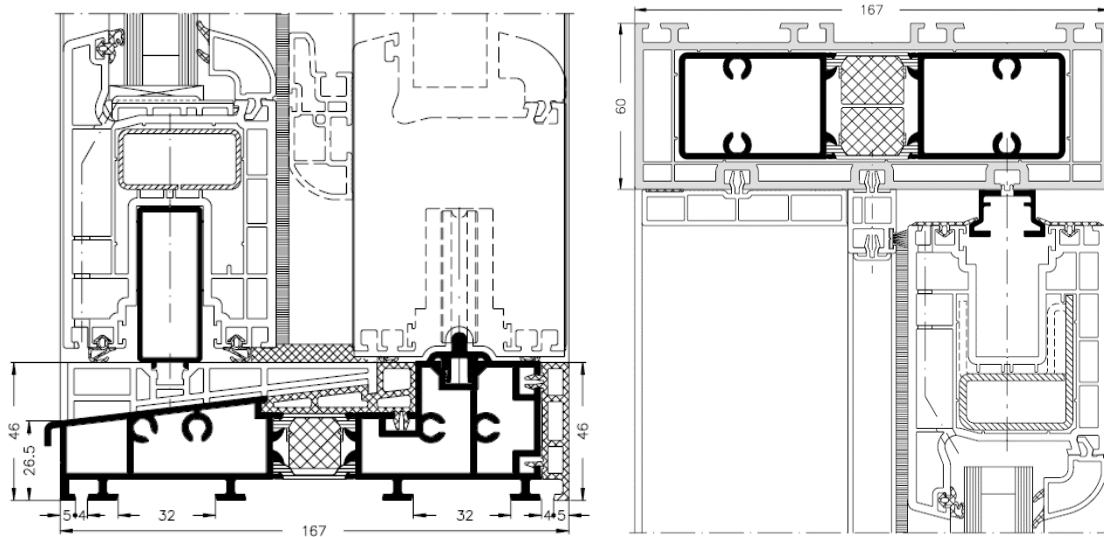

2000 x 2300 Incl btw € 1840

3000 x 2300 Incl btw € 1990

- Hefschuif Schüco CT-70 HS EASYSLIDE: profiel dikte 16,7 cm:

VOORDELEN Mogelijkheid tot: barrière-vrije drempel (rolstoelgebruik) en grotere constructies dan 3000 x 2300