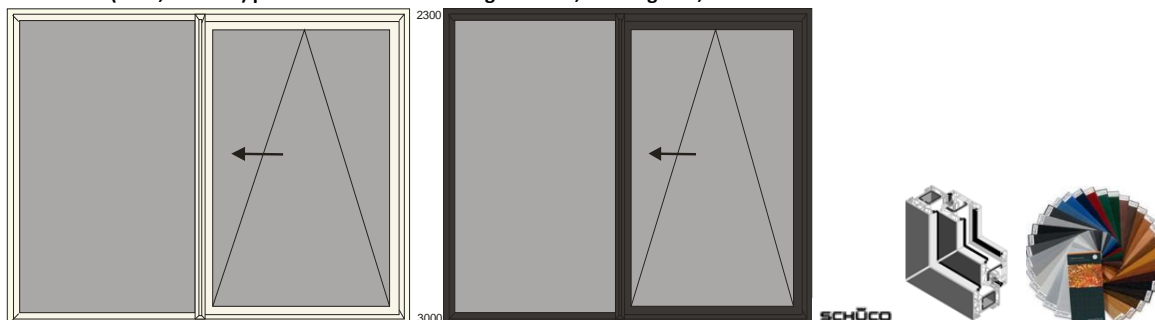

Schuifstelsel Schuifkiep : Schüco CT 70: Stelsel na binnen skuivend en kiepend PASK

(-met dwangsturing duoPort SK 160 Z)

Kozijn rondom / Maximale maat 3000 x 2300

- hendel binnen zilver of wit of ral 9001, met of zonder slot buiten greep

info: PDF Schuifkiep PASK Winkhaus beslag schuifkiep: <http://www.kozijnenkoning.nl/images/infodownloads/pdf/winkhaus%20beslag%20schuifkiep.pdf>

info: Youtube Schuifkiep: <https://www.youtube.com/watch?v=96PGTLo3B88/>
<https://www.youtube.com/watch?v=00yPXEt3GJA>

info: Kozijnenkoning info 3 types schuifdeuren <http://www.kozijnenkoning.nl/index.php/prvoorbeeld-schuifpui>

info: Schüco downloadpagina info 3 types schuifdeuren: http://www.kozijnenkoning.nl/info-downloads.html#

Schüco vlak (7 cm, 5 kamer) profiel CT-70 Classic: met glas: hr ++, 4-16 argon-4,

Nu, tijdelijke aanbiedingen!

Naar binnen kiepend en skuivend

kleur Ral 9016 (wit doorgekleurd)

2000 x 2300 Incl btw € 1360

3000 x 2300 Incl btw € 1650

Buitenzijde kozijn en schuifdeel houtnerf

2000 x 2300 Incl btw € 1460

3000 x 2300 Incl btw € 1750

Schüco verdiept (11,2 cm, 5 kamer) profiel CT-70 Accent: met glas: hr ++, 4-16 argon-4,