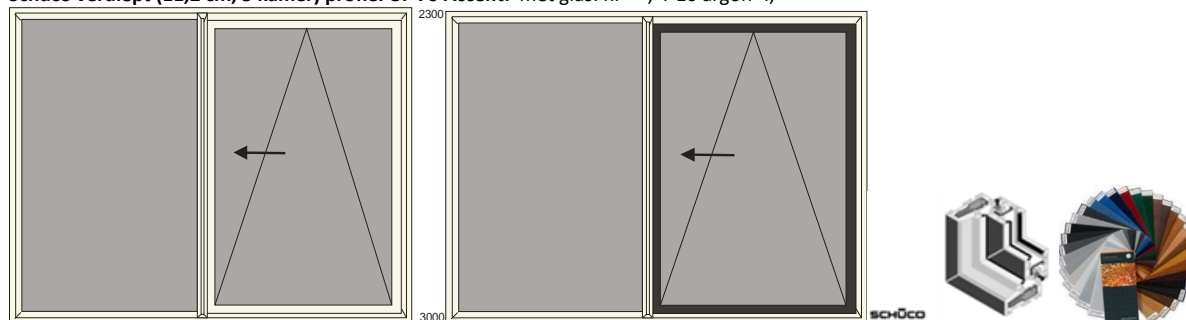

Nu, tijdelijke aanbiedingen!

Naar binnen skuivend en kiepend

kleur Ral 9016 (wit) of Ral 9001 (gebroken wit) doorgekleurd

2000 x 2300 Incl btw € 1590

3000 x 2300 Incl btw € 1760

Buitenzijde kozijn en schuifdeel houtnerf

2000 x 2300 Incl btw € 1840

3000 x 2300 Incl btw € 1990