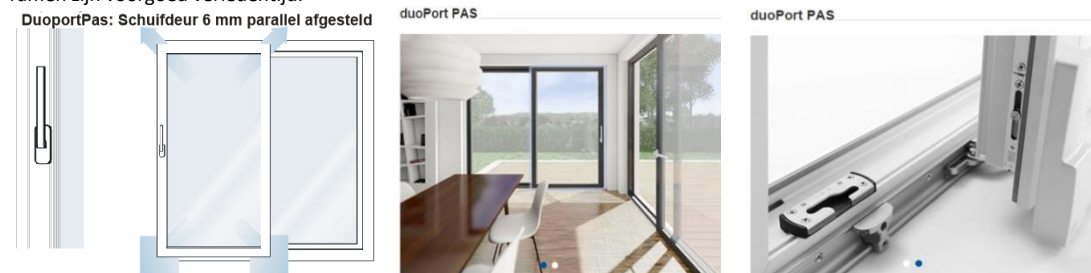

Schuifstelsel DuoPortPAS : Schüco CT 70: Stelsel naar binnen schuivend PAS

Kozijn rondom / Maximale maat 3000 x 2300

- hendel binnen zilver of wit of ral 9001, met of zonder slot buiten greep

info: PDF Winkhaus beslag Duoport PAS <http://www.winkhaus.com/nl-nl/raamtechniek/schuifbeslag/duoport/duoport-pas>

info: Youtube DuoPortPAS <https://www.youtube.com/watch?v=O6Q0C1eVaGY>

info: Kozijnenkoning info 3 types schuifdeuren <http://www.kozijnenkoning.nl/index.php/prvoorbeeld-schuifpui>

info: Schüco downloadpagina info 3 types schuifdeuren: <http://www.kozijnenkoning.nl/info-downloads.html#!>

info: Het heeft de mogelijkheid van een parallelle ventilatiestand vergelijkbaar met het **Draaikiep Winkhaus activPilot + Comfort PADK + RC 2 info: Youtube:** <https://www.youtube.com/watch?v=NLxblidKJdE0> Met Winkhaus duoPortPAS beschikt het raam over een derde dimensie. Het is nu niet alleen schuifbaar, maar tevens met een smalle, rondom lopende ventilatiespleet parallel afstelbaar. Verse lucht? Zo veilig als wat! duoPortPAS biedt zelfs in de parallelstand een verhoogde inbraak- beveiliging. Ervaar deze nieuwe comfortklasse. Tocht en dichtslaande ramen zijn voorgoed verledentijd.