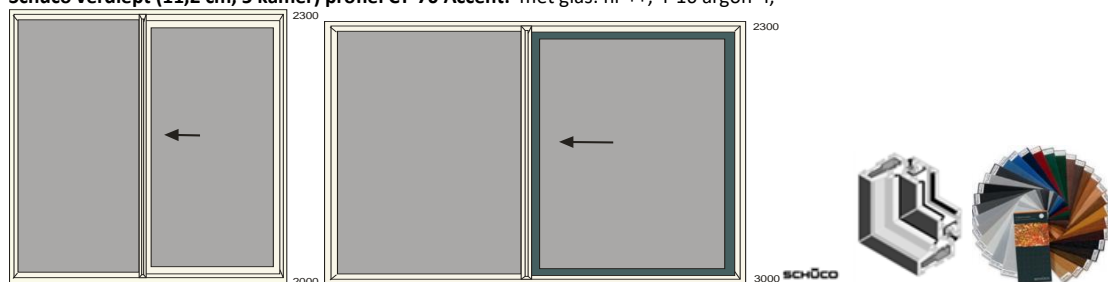

Nu, tijdelijke aanbiedingen!

Naar binnen schuivend en kiepend

kleur Ral 9016 (wit) of Ral 9001 (gebroken wit) doorgekleurd

2000 x 2300 Incl btw € 1590

3000 x 2300 Incl btw € 1760

Buitenzijde kozijn en schuifdeel houtnerf

2000 x 2300 Incl btw € 1840

3000 x 2300 Incl btw € 1990