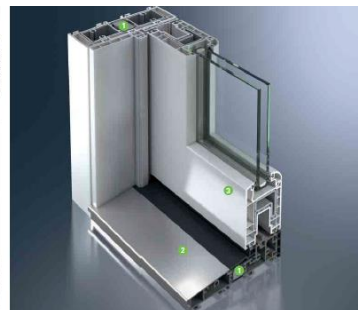

Nu, tijdelijke aanbiedingen! Schuivend

2000 x 2300	Incl btw € 2530	glas HR++ 4/16/4	kleur Ral 9016 (wit) of Ral 9001 (gebroken wit) doorgekleurd	
2000 x 2300	Incl btw € 2700	glas HR++ 4/16/4	kleur Ral 9016 (wit) of Ral 9001 (gebroken wit) doorgekleurd	buitenzijde kozijn en draaideel houtnerf
2400 x 2300	Incl btw € 2700	glas HR++ 4/16/4	kleur Ral 9016 (wit) of Ral 9001 (gebroken wit) doorgekleurd	
2400 x 2300	Incl btw € 2880	glas HR++ 4/16/4	kleur Ral 9016 (wit) of Ral 9001 (gebroken wit) doorgekleurd	buitenzijde kozijn en draaideel houtnerf
2800 x 2300	Incl btw € 2840	glas HR++ 4/16/4	kleur Ral 9016 (wit) of Ral 9001 (gebroken wit) doorgekleurd	
2800 x 2300	Incl btw € 3070	glas HR++ 4/16/4	kleur Ral 9016 (wit) of Ral 9001 (gebroken wit) doorgekleurd	buitenzijde kozijn en draaideel houtnerf
3200 x 2300	Incl btw € 3070	glas HR++ 4/16/4	kleur Ral 9016 (wit) of Ral 9001 (gebroken wit) doorgekleurd	
3200 x 2300	Incl btw € 3250	glas HR++ 4/16/4	kleur Ral 9016 (wit) of Ral 9001 (gebroken wit) doorgekleurd	buitenzijde kozijn en draaideel houtnerf
3700 x 2300	Incl btw € 3510	glas HR++ 6/16/6	kleur Ral 9016 (wit) of Ral 9001 (gebroken wit) doorgekleurd	
3700 x 2400	Incl btw € 3720	glas HR++ 6/16/6	kleur Ral 9016 (wit) of Ral 9001 (gebroken wit) doorgekleurd	buitenzijde kozijn en draaideel houtnerf
4300 x 2300	Incl btw € 3820	glas HR++ 6/16/6	kleur Ral 9016 (wit) of Ral 9001 (gebroken wit) doorgekleurd	
4300 x 2300	Incl btw € 4040	glas HR++ 6/16/6	kleur Ral 9016 (wit) of Ral 9001 (gebroken wit) doorgekleurd	buitenzijde kozijn en draaideel houtnerf
4800 x 2300	Incl btw € 4080	glas HR++ 6/16/6	kleur Ral 9016 (wit) of Ral 9001 (gebroken wit) doorgekleurd	
5300 x 2300	Incl btw € 4560	glas HR++ 6/16/6	kleur Ral 9016 (wit) of Ral 9001 (gebroken wit) doorgekleurd	
4300 x 2300	Incl btw € 4730	glas HR++ 6/16/6	kleur Ral 9016 (wit) of Ral 9001 (gebroken wit) doorgekleurd	

(- Eventueel RC2 beslag meerprijs, € 230,-)