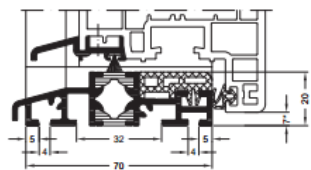

Kombischwelle nach innen öffnend
Combination threshold, inward-opening
Seuil combiné - ouverture vers l'intérieur
Umbral combinado de apertura interior