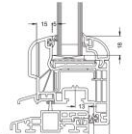

Nu, tijdelijke aanbiedingen!

-Naar buiten/binnen draaiend:

kleur Ral 9016 (wit doorgekleurd)

zonder borstwering

Met borstwering

incl. btw **860,-**

incl. btw **990,-**

Buitenzijde kozijn en draaideel houtnerf

zonder borstwering

Met borstwering

incl. btw **990,-**

incl. btw **1190,-**