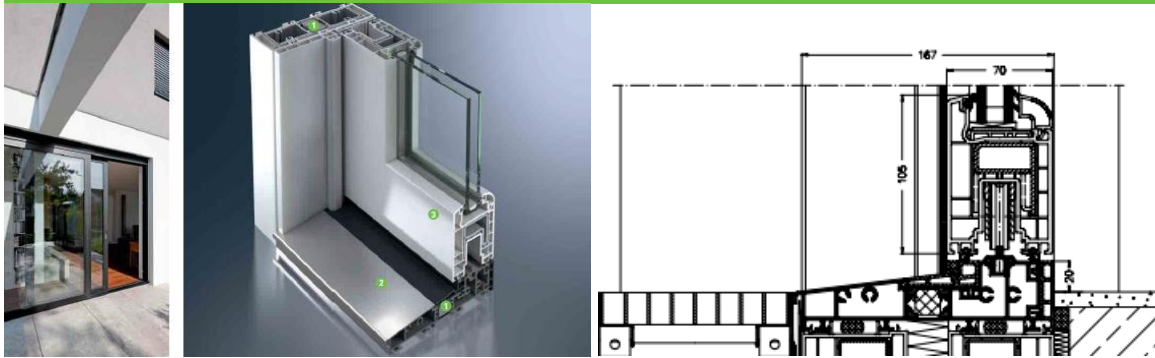

2000 x 2300 Incl btw € 1360

3000 x 2300 Incl btw € 1650

Buitenzijde kozijn en schuifdeel houtnerf

2000 x 2300 Incl btw € 1460

3000 x 2300 Incl btw € 1750

- Hefschuif Schüco CT-70 HS EASYSLIDE: profiel dikte 16,7 cm:
 VOORDELEN Mogelijkheid tot: barrière-vrije drempel (rolstoelgebruik) en grotere constructies dan 3000 x 2300