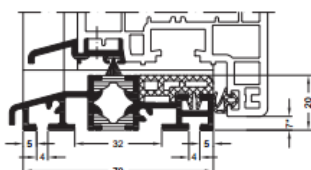

Achterdeuren Enkel: breedte van 800 tot 1200 cm x hoogte 2000 tot 2400 cm.

Uitvoering: **Achterdeur** (naar buiten/ binnen draaiend)

-achterdeur-3 puntslot /Sluithaken/M-2 -handvat binnen/ buiten met cilinder

Uitvoering: **Achterdeur (naar binnen draaiend)** 3 puntslot /Sluithaken/M-2

-handvat zilver of wit of ral 9001 binnen/ buiten met cilinder, scharnier buiten zilver of wit of ral 9001

-barrièrevrije aluminium drempel

Kombischwelle nach innen öffnend
Combination threshold, inward-opening
Seuil combiné - ouverture vers l'intérieur
Umbral combinado de apertura interior

* 5 mm bei DK-Türen
5 mm for turnflit doors
5 mm pour portes oscillobalantes (DK)
5 mm en puertas oscilobalantes