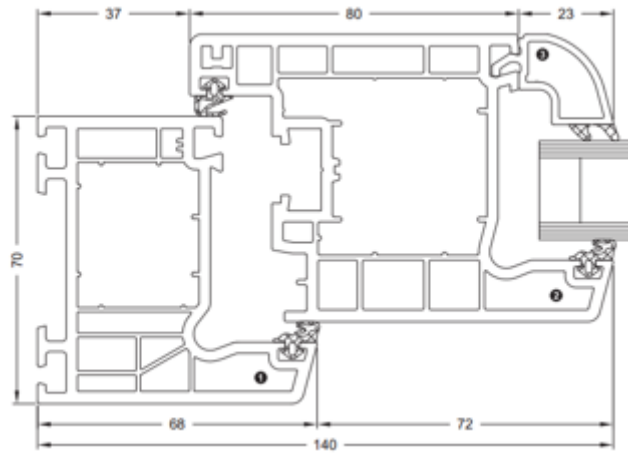

Aluminium deurdrempel naar buiten draaiend:

Kombischwelle nach außen öffnend

Doorsnede Achterdeur naar binnen draaiend:

Aluminium deurdrempel naar binnen draaiend:

Kombischwelle nach innen öffnend

Schüco vlak (7 cm, 5 kamer) profiel CT-70 Classic: met glas: hr ++, 4-16 argon-4,