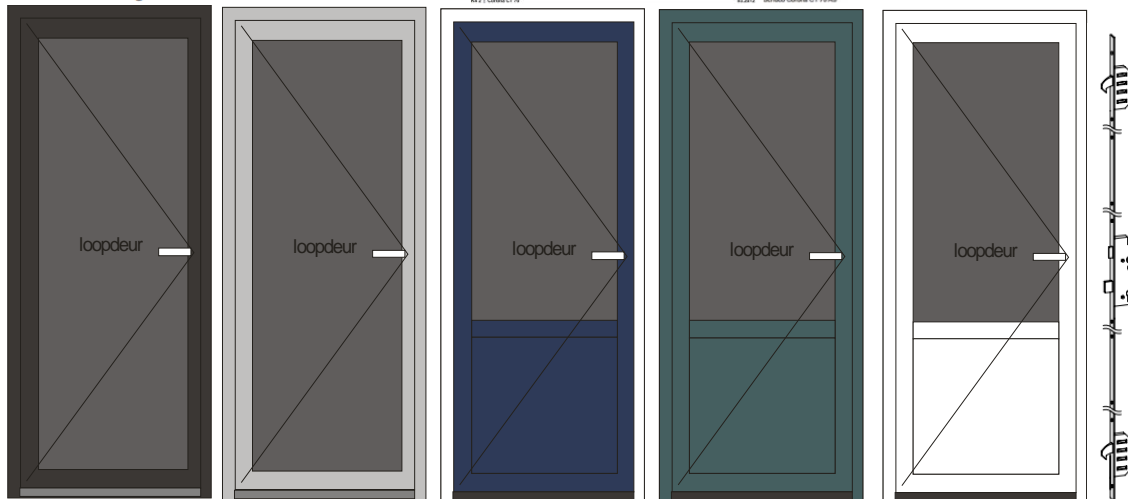

Nu, tijdelijke aanbiedingen!

-Naar buiten/binnen draaiend:

kleur Ral 9016 (wit doorgekleurd)

zonder borstwering

Met borstwering

incl. btw **860,-**

incl. btw **990,-**

Buitenzijde kozijn en draaideel houtnerf

zonder borstwering

Met borstwering

incl. btw **990,-**

incl. btw **1190,-**