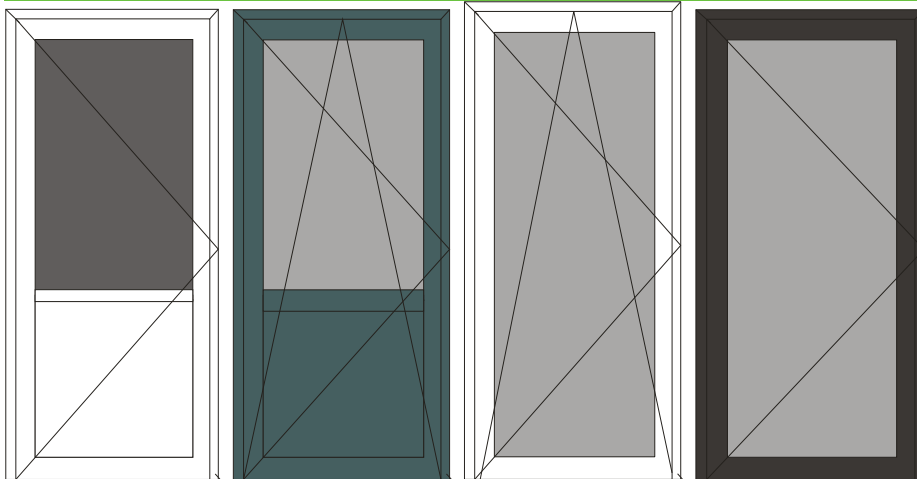

19051...

(Op deze meerprijzen geen korting!)

**Nu tijdelijk extra lage aanbiedingen!
Zie de aanbiedingen met extra
kortingen hieronder:**

:

Balkondeuren enkel: breedte van 800 tot 1200 cm x hoogte 2000 tot 2400 cm.,

Uitvoering: **balkondeur** (naar buiten draaiend/ of naar binnen draaiend en kiepen), (kozijn rondom) -Alleen handvat binnen

-rabat 8275

-Uitvoering: **balkondeur** (naar binnen draaiend en kiepen) -Uitvoering: **balkondeur** (naar buiten draaiend)