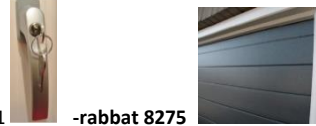

Optie:-Handgreep met slot € 25, per draaikiepraam

Balkondeuren dubbel stulp: breedte van 1400 tot 2200 cm x hoogte 2000 tot 2400 cm.

Uitvoering: **balkondeur** (naar buiten draaiend (stulp)/ of 1x naar binnen draaiend en kiepend met 1 x draai (stulp)