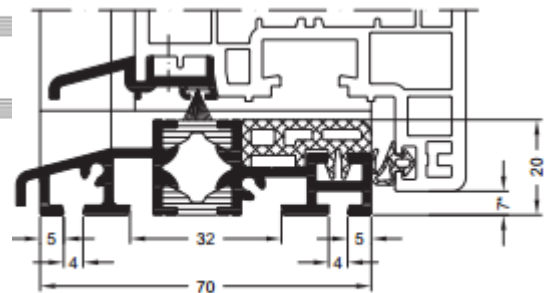

Aluminium deurdrempel naar buiten draaiend:

Kombischwelle nach außen öffnend

Doorsnede Achterdeur naar binnen draaiend:

Aluminium deurdrempel naar binnen draaiend:

Kombischwelle nach innen öffnend

Schüco vlak (7 cm, 5 kamer) profiel CT-70 Classic: met glas: hr ++, 4-16 argon-4,