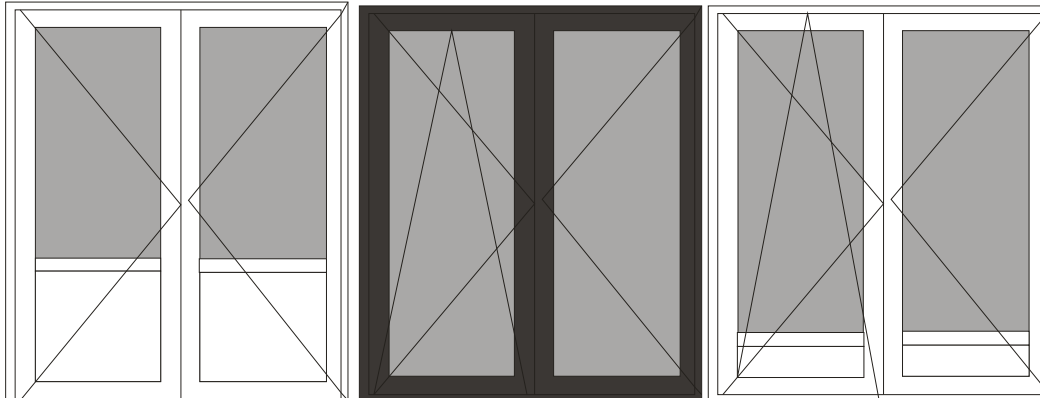

Balkondeuren dubbel stulp: breedte van 1400 tot 2200 cm x hoogte 2000 tot 2400 cm.

Uitvoering: **balkondeur** (naar buiten draaiend (stulp)/ of 1x naar binnen draaiend en kiepend met 1 x draai (stulp)

Uitvoering: **BALKONDEUR (kozijn rondom)** -Alleen handvat binnen zilver of wit of ral 9001

-rabbat 8275

Nu, tijdelijke aanbiedingen!

Naar binnen draaiend en kiepend: (Schüco handgrepen zilver zonder slot, Winkhaus Activpilot,RC0)

kleur Ral 9016 (wit doorgekleurd)

zonder borstwering	incl. btw 790,-
Met borstwering	incl. btw 1090,-
Buitenzijde kozijn en draaideel houtnerf	
zonder borstwering	incl. btw 990,-
Met borstwering	incl. btw 1290,-

Naar buiten draaiend :

kleur Ral 9016 (wit doorgekleurd)

zonder borstwering	incl. btw 890,-
Met borstwering	incl. btw 1190,-
Buitenzijde kozijn en draaideel houtnerf	
zonder borstwering	incl. btw 1090,-
Met borstwering	incl. btw 1490,-

Balkondeuren geldt voor de naar binnen draaiende draaikiep uitvoering :

Standaard geleverd: draaikiep Schüco handgrepen zilver zonder slot, Winkhaus activPilot RC0: De kierstand bestaat uit een hoekoverbrenging met een kammetje aan de sluitzijde van het vleugeldeel en in het kader van het kozijndeel. Door de kruk in de 45 gradenstand te bewegen zal de vleugel vast staan met een kleine opening (kierstand). Totaal worden er 4 kamstanden geboden die een opening creëren tussen ongeveer 10 en 25 mm.

Een luchtrooster is in de meeste gevallen dus onnodig. werking greep: <https://www.youtube.com/watch?v=Ngu_3wrgubU>

Optie: draaikiep (Schüco handgrepen zilver zonder slot, RC 2+ Winkhaus activPilot Comfort PADK

Ruimten ventileren bij regen en wind? De woning verlaten terwijl het raam nog geopend is? Behoorlijk riskant – dat wil zeggen, tot op heden. Het vernieuwde activPilot Comfort PADK raambeslag zorgt per direct voor een heel ander woongevoel. Want dankzij deze Winkhaus innovatie beschikt het raam over een derde dimensie. Het is nu niet alleen draaibaar En kiepbaar, maar tevens met een smalle, rondom lopende ventilatiespleet parallel afstelbaar. Verse lucht? Zo veilig als wat! activPilot Comfort PADK biedt zelfs in de parallelstand een verhoogde inbraak- beveiliging. Ervaar deze nieuwe comfortklasse. Tocht en dichtslaande ramen zijn voorgoed verledentijd. Bovendien dringt er veel minder lawaai binnen dan bij een raam in de kiepstand.

Een luchtrooster is dus onnodig. Youtube: <https://www.youtube.com/watch?v=NLxbldkIdE0> werking greep: <https://www.youtube.com/watch?v=mGd8Mkrfseg>

Winkhaus: <http://www.kozijnenkoning.nl/images/infodownloads/pdf/Winkhaus-ActivPilot-Comfort-PADK-NL.pdf>

Meerprijzen

optie : Comfort PADK € 130,- per draaikiepraam –

Optie:-Luchtrooster fitstream: <http://www.kozijnenkoning.nl/images/infodownloads/pdf/FitStream%20groot.pdf> incl. btw € 120,- per meter kozijn.

Optie:-Handgreep met slot € 25, per draaikiepraam