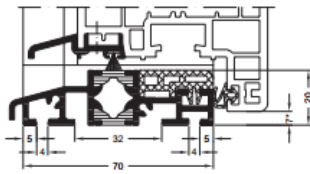

Achterdeuren dubbel: breedte van 1400 tot 2200 cm x hoogte 2000 tot 2300 cm.

Uitvoering: **Achterdeur** (naar buiten/ binnen draaiend)

-achterdeur-3 puntslot /Sluithaken/M-2 -handvat binnen/ buiten met cilinder

Uitvoering: **Achterdeur (naar binnen draaiend)** 3 puntslot /Sluithaken/M-2

-handvat zilver of wit of ral 9001 binnen/ buiten met cilinder, scharnier buiten zilver of wit of ral 9001

-barrièrevrije aluminium drempel

Kombischwelle nach innen öffnend
Combination threshold, inward-opening
Seuil combiné - ouverture vers l'intérieur
Umbral combinado de apertura interior