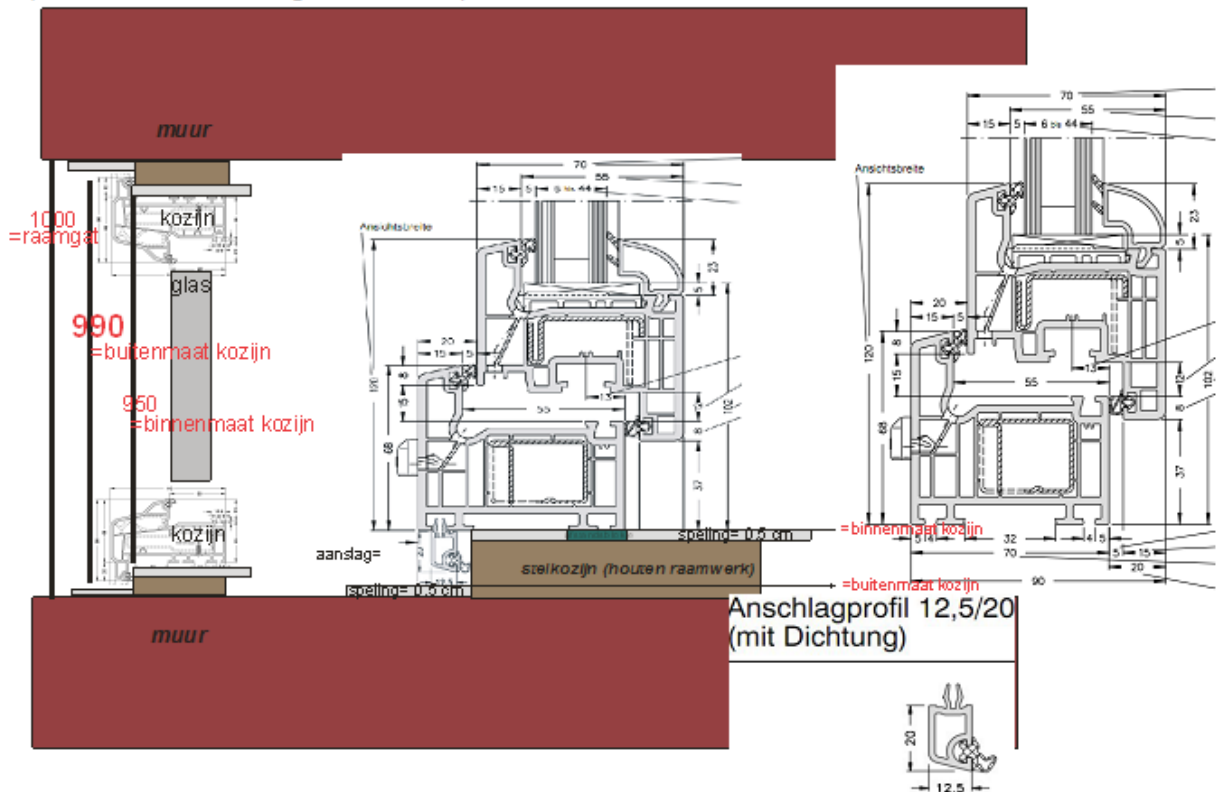

Met aanslag voor montage:

Methode A. Montage kunststof kozijn met een stelkozijn:

Het bepalen van de benodigde maat voor uw nieuwe kunststof kozijnen:

Stel: Het stenen raamgat is 1000 mm x 1000mm.

Normale houten kozijnen zitten strak in het raamgat. Bij kunststof kozijnen moet een speling van 0,5 cm rondom zijn voor eventuele werking i.v.m. temperatuur verschillen. In dit geval moet.....

- DE BUITENMAAT (INCLUSIEF AANSLAG) VAN HET NIEUWE KUNSTSTOF KOZIJN MOET DAN 990 MM X 990 MM ZIJN.

= (1 cm kleiner dus! Er is dan een halve cm speling rondom, links rechts onder boven!)

- DE BINNENMAAT (ZONDER AANSLAG) VAN HET NIEUWE KUNSTSTOF KOZIJN IS DAN 950 MM X 950 MM.

= (automatisch 2 x aanslag= 4 cm kleiner)

-DE

BUITENKANT BEHOEFT VERDER GEEN VERDERE AFWERKING EN ZIET ER MOOI EN PERFECT UIT

Aanslag voor montage: Aangegeven maten in deze offerte zijn de buitenmaat v/h kozijn (=rode lijn), (binnenmaat totale kozijn is dus = 2x 2cm aanslag kleiner) Indien geleverd met aanslag!!!!

(ps. Deze buitenmaat geldt ook voor de deuren met aluminium drempel)

Aan de onderkant zit geen aanslag dus is de binnenmaat in deze gevallen (verticaal) slechts 1x 2cm kleiner!

ALU DREMPEL: