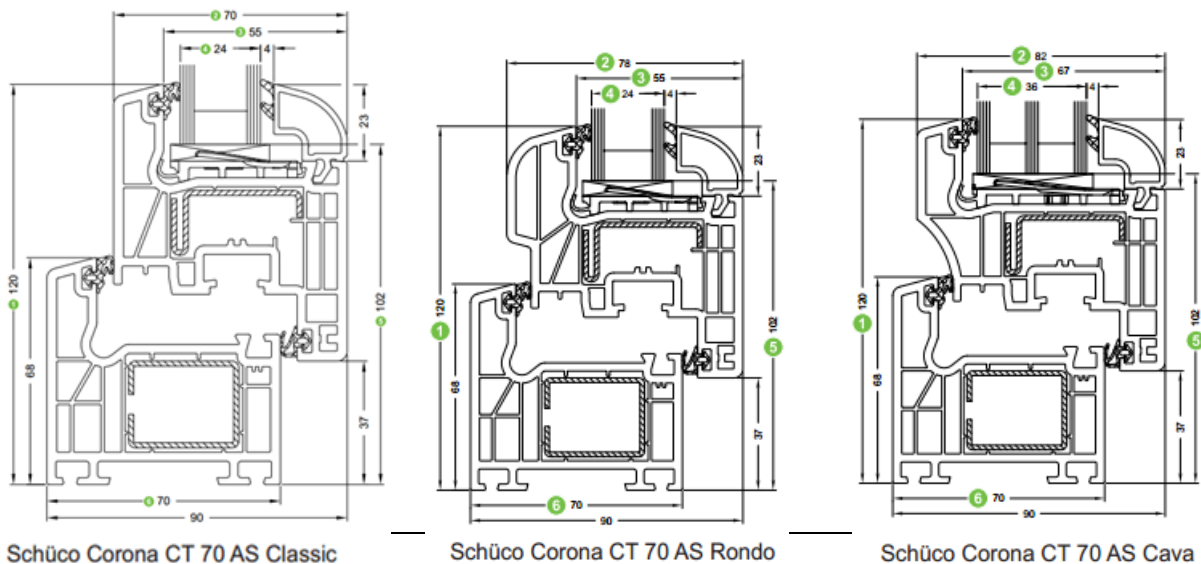

Schüco Corona CT 70 AS Classic

Schüco Corona CT 70 AS Rondo

Schüco Corona CT 70 AS Cava