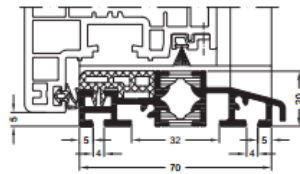

Kombischwelle nach außen öffnend
Combination threshold, outward-opening
Seuil combiné - ouverture vers l'extérieur
Umbral combinado de apertura exterior

* 5 mm bei DK-Türen
5 mm for turnstile doors
5 mm pour portes oscillo-
ballantes (DK)
5 mm en puertas oscilo-
baliantes

Barrierefreie Kombischwelle für Fenstertüren und Haustüren

- Erfüllt die Anforderungen der DIN 18025 „Barrierefreie Wohnungen“
- Optimierte Wärmedämmeigenschaften
- Optimale Dichtigkeit und Sicherheit
- Einfache Montage