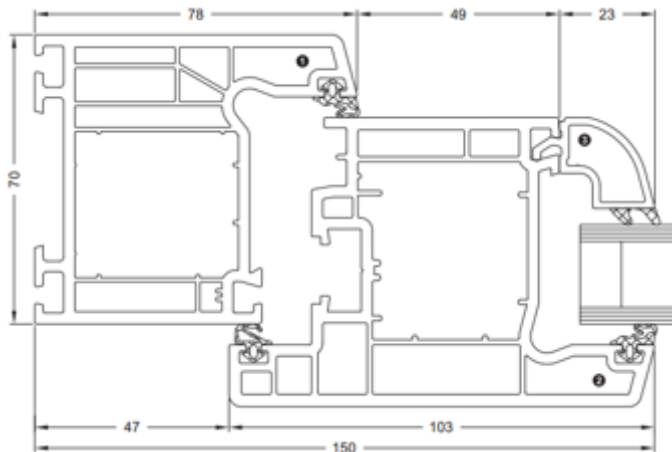

Aluminium deurdrempel naar buiten draaiend:

Kombischwelle nach außen öffnend

Doorsnede Achterdeur naar binnen draaiend:

Aluminium deurdrempel naar binnen draaiend:

Kombischwelle nach innen öffnend

Schüco vlak (7 cm, 5 kamer) profiel CT-70 Classic: met glas: hr ++, 4-16 argon-4,