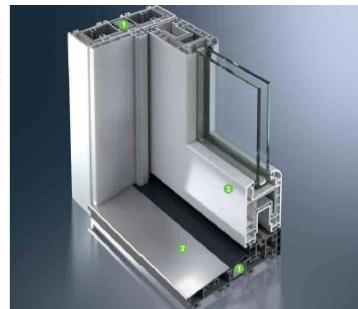

info: PDF Easyslide HS CT 70 <https://www.kozijnenkoning.nl/images/infodownloads/pdf/Systeem%20Schuco%20hefschuif%20CT%2070%20HS%20(2).pdf>

info: Youtube Easyslide HS CT 70: <https://www.youtube.com/watch?v=BEKNDq8fm4U>

info: Kozijnenkoning info 3 types schuifdeuren <http://www.kozijnenkoning.nl/index.php/prvoorbeeld-schuifpui>

info: Schüco downloadpagina info 3 types schuifdeuren: <http://www.kozijnenkoning.nl/info-downloads.html#!>

Met glas U=1.1, hr ++, 4-16 argon-4 of grotere maten U=1.1, hr ++, 6-16 argon-6
hendel binnen (zonder slot), buiten greep buiten/ -RC0 beslag