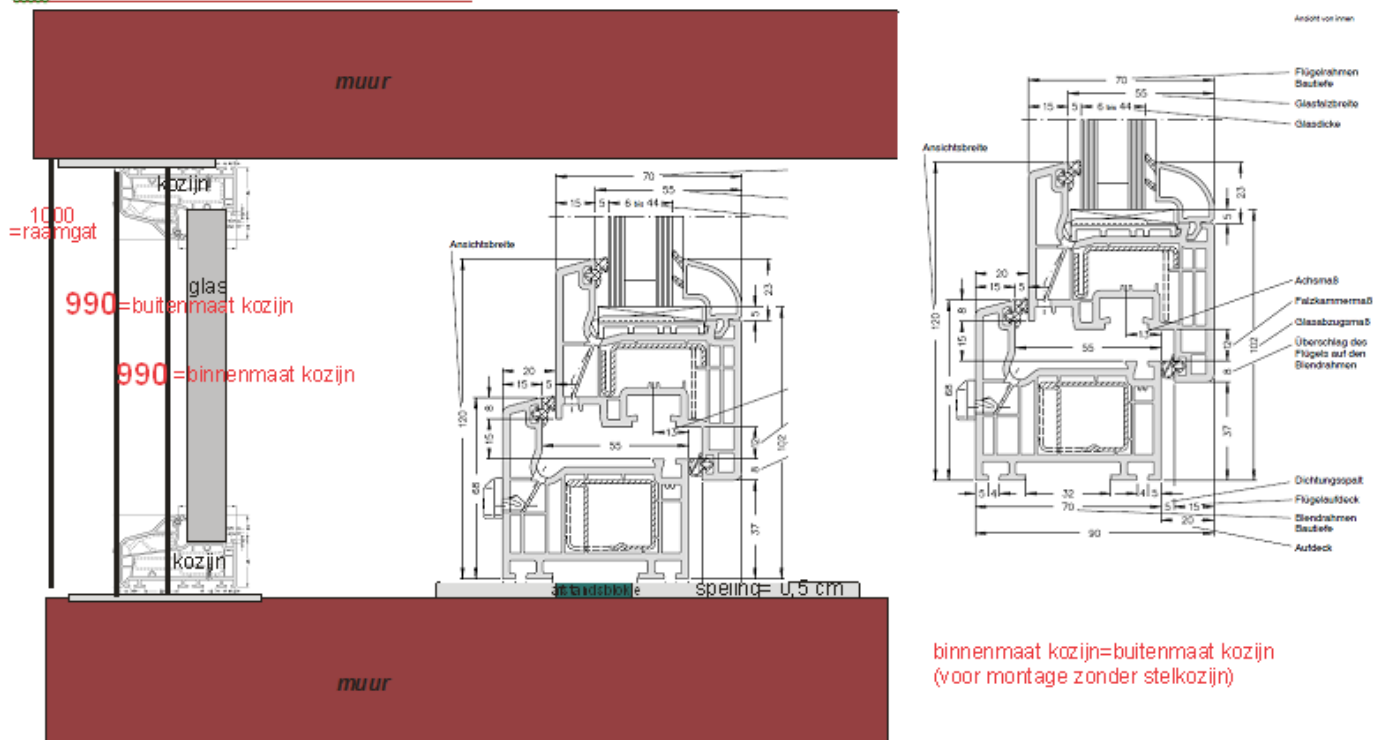

Zonder aanslag voor montage:

Methode B. Montage kunststof kozijn zonder een stelkozijn:

Het bepalen van de benodigde maat voor uw nieuwe kunststof kozijnen:

Stel: Het stenen raamgat is 1000 mm x 1000mm.

Normale houten kozijnen zitten strak in het raamgat. Bij kunststof kozijnen moet een speling van 0,5 cm rondom zijn voor eventuele werking i.v.m. temperatuur verschillen. In dit geval moet.....

- DE BUITENMAAT VAN HET NIEUWE KUNSTSTOF KOZIJN MOET DAN 990 MM X 990 MM ZIJN.

≡ (1 cm kleiner dus! Er is dan een halve cm speling rondom, links rechts onder boven!)

- DE BINNENMAAT = GELIJK AAN DE BUITENMAAT

binnenmaat kozijn=buitenmaat kozijn
(voor montage zonder stelkozijn)

- HET GAT TUSSEN DE MUUR EN HET KOZIJN (0,5 CM RONDOM) MOET DICHTGEPUPT WORDEN EN AAN DE BUITENKANT AFGEWERKT WORDEN MIDDELS COMPRIBAND , KIT ,SILICONE OF IETS DERGELIJKS.