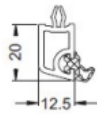

het strakke moderne, zeer goed isolerende profiel van Schüco.

SCHÜCO

Vlak profiel: Schüco Corona CT 70 AS (classic) (5-kamer),

Kleur: ral 9016 (wit) doorgekleurd/

Kleur kozijn buitenzijde ral ? houtnerf / Kleur draaideel buitenzijde ral ? houtnerf

Geleverd met glas hr++ U=1,0 4/16/4

(zonder of met aanslag voor montage)

Hieronder kunt u een bestel prijslijst **deurkozijnen** van het vlakke profiel Schüco CT70 Classic vinden.

Zo kunt u heel makkelijk uw prijs bepalen : (ps alle maatvoeringen zijn ter prijsbepaling, ieder kozijn wordt tot op de mm nauwkeurig op de door u gewenste maat gefabriceerd!)

Prijsaanduiding in het zwart,

Kleur: ral 9016 (wit) doorgekleurd:

alle prijzen zijn inclusief BTW

-Prijsaanduiding in het groen,

Kleur: ral 9016 (wit) doorgekleurd

Kleur kozijn buitenzijde ral ? houtnerf / Kleur draaideel buitenzijde ral ? houtnerf

alle prijzen zijn inclusief BTW

Eventuele meerprijzen:

meerprijs met aanslag voor montage 9051.: meerprijs wit € 8 p/m aanslag 9051) (enkele deur=€40,-/dubbele deur €50,-(wit)

meerprijs met aanslag voor montage 9051.: meerprijs wit € 10 p/m aanslag 9051) (enkele deur=€50,-/dubbele deur €60,-(houtnerf)

19051...

(Op deze meerprijzen geen korting!)

**Nu tijdelijk extra lage aanbiedingen!
Zie de aanbiedingen met extra
kortingen hieronder:**

: