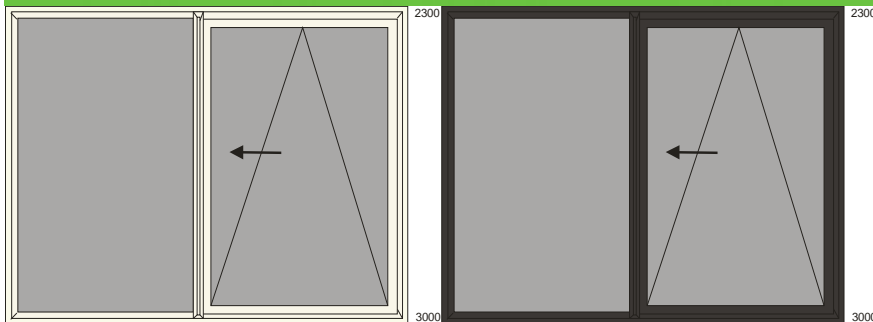

Schuifstelsel Schuifkiep : Schüco CT 70: Stelsel naartoe skuifend en kiepend PASK

(-met dwangsturing duoPort SK 160 Z)

Kozijn rondom / Maximale maat 3000 x 2300

- hendel binnen zilver of wit of ral 9001, met of zonder slot buiten greep

info: PDF Schuifkiep PASK Winkhaus beslag schuifkiep: <http://www.kozijnenkoning.nl/images/infodownloads/pdf/winkhaus%20beslag%20schuifkiep.pdf>

info: Youtube Schuifkiep: <https://www.youtube.com/watch?v=96PGTL03B8> /
<https://www.youtube.com/watch?v=00yPXEt3GJA>

info: Kozijnenkoning info 3 types schuifdeuren <http://www.kozijnenkoning.nl/index.php/prvoorbeeld-schuifpuj>

info: Schüco downloadpagina info 3 types schuifdeuren: <http://www.kozijnenkoning.nl/info-downloads.html#!>

-1 x vast – 1x Schuifkiep - Standaard Schüco hendel binnen (zonder slot in de hendel zelf) zilver of wit of ral 9001, buiten greep

Nu, tijdelijke aanbiedingen!

Naar binnen skuifend

kleur Ral 9016 (wit doorgekleurd)

2000 x 2300 Incl btw € 1360

3000 x 2300 Incl btw € 1650

Buitenzijde kozijn en schuifdeel houtnerf

2000 x 2300 Incl btw € 1460

3000 x 2300 Incl btw € 1750