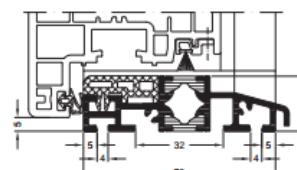

Kombischwelle nach außen öffnend
Combination threshold, outward-opening
Seuil combiné - ouverture vers l'extérieur
Umbral combinado de apertura exterior

Barrierefreie Kombischwelle für Fenstertüren und Haustüren

- Erfüllt die Anforderungen der DIN 18025 „Barrierefreie Wohnungen“
- Optimierte Wärmedämmeigenschaften
- Optimale Dichtheit und Sicherheit
- Einfache Montage