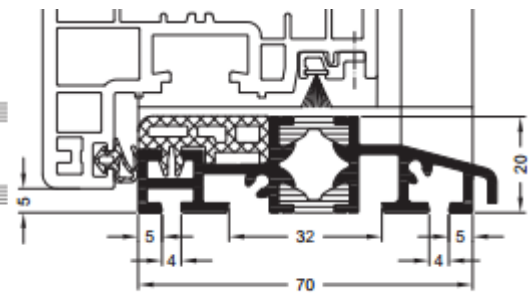

Aluminium deurdrempel naar buiten draaiend:

Kombischwelle nach außen öffnend

Doorsnede Achterdeur naar binnen draaiend:

Aluminium deurdrempel naar binnen draaiend:

Kombischwelle nach innen öffnend

Schüco vlak (7 cm, 5 kamer) profiel CT-70 Classic: met glas: hr ++, 4-16 argon-4,