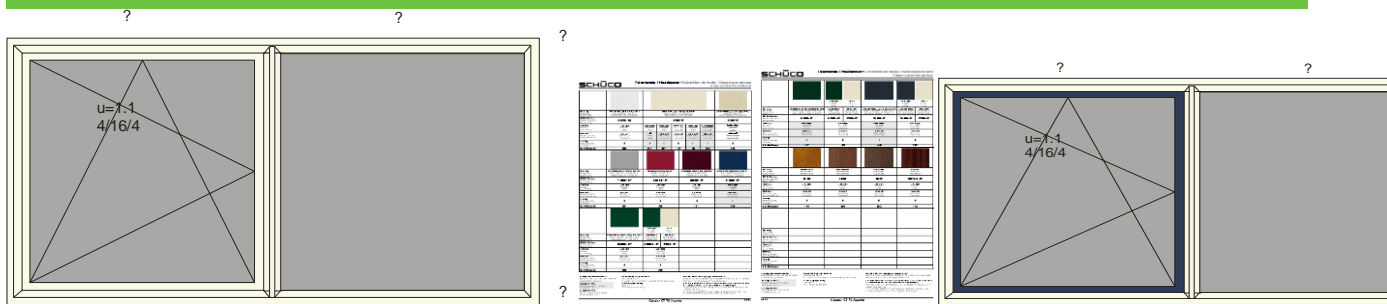

1 x draai/kiep (Schüco handgrepen zonder slot, Winkhaus Activpilot,RCO) $\perp$ 1 x Vast met hr++ glas, u=1.1, 4/16/4.

Gebroken wit ral 9001 -Wit ral 9016 (doorgekleurd)															
W\S	1000	1100	1200	1300	1400	1500	1600	1700	1800	1900	2000	2100	2200	2300	2400
600	495	508	522	535	547	560	577	592	609	624	639	654	671		
700	513	526	540	554	567	583	600	616	634	651	668	686	703	721	738
800	534	547	563	579	593	609	629	647	666	684	702	720	738	757	775
900	561	577	594	610	626	644	665	684	704	723	741	760	779	798	817
1000	585	601	618	637	655	674	696	715	736	756	775	794	814	834	853
1100	609	626	646	666	685	704	727	747	769	789	808	828	849	870	890
1200	634	653	674	695	714	735	758	779	801	822	843	864	885	906	927
1300	659	680	702	724	744	765	789	810	834	855	876	898	920	942	963
1400	685	708	730	753	773	795	820	842	866	888	910	932	955	978	1000
1500	713	736	759	783	804	827	852	875	899	922	945	968	991	1015	1038
1600	741	765	789	813	835	858	884	908	933	957	980	1004	1028	1052	1076
Binnenzijde: Gebroken wit ral 9001 -Wit ral 9016 (doorgekleurd) /															
Buitenzijde: folie met of zonder houtnerf															
W\S	1000	1100	1200	1300	1400	1500	1600	1700	1800	1900	2000	2100	2200	2300	2400
600	590	608	626	645	661	678	700	720	741	761	780	800	822		
700	616	634	652	670	689	709	731	751	774	795	817	839	861	883	905
800	645	662	682	703	722	742	767	789	813	836	858	881	904	927	949
900	679	700	721	742	762	785	811	834	859	882	905	928	952	976	999
1000	710	732	753	777	799	822	849	873	898	922	946	970	994	1019	1043
1100	742	764	788	813	836	860	887	912	938	963	987	1012	1037	1062	1087
1200	774	798	824	850	873	898	926	951	979	1004	1029	1054	1080	1106	1131
1300	807	833	859	886	910	936	964	990	1018	1044	1070	1096	1123	1149	1175
1400	841	868	895	922	947	974	1003	1030	1058	1085	1112	1138	1165	1193	1219
1500	876	904	932	959	985	1013	1042	1070	1099	1126	1154	1181	1209	1237	1265
1600	912	940	968	997	1024	1052	1082	1110	1140	1168	1197	1225	1253	1282	1310
Binnenzijde: folie met of zonder houtnerf /															
Buitenzijde: folie met of zonder houtnerf															
W\S	1000	1100	1200	1300	1400	1500	1600	1700	1800	1900	2000	2100	2200	2300	2400
600	639	660	681	702	721	741	765	788	812	834	856	878	903		
700	669	690	711	732	753	775	800	823	849	873	897	922	946	972	996
800	702	723	745	769	790	813	841	866	892	917	942	968	993	1019	1044
900	741	764	788	811	835	860	888	914	942	968	994	1019	1045	1072	1098
1000	776	800	824	850	875	902	931	957	986	1012	1039	1065	1092	1119	1146
1100	812	837	863	891	917	944	973	1001	1030	1057	1084	1111	1139	1167	1194
1200	849	876	904	932	958	986	1017	1045	1074	1102	1130	1158	1187	1215	1243
1300	885	914	943	972	999	1028	1059	1088	1118	1147	1175	1204	1233	1263	1291
1400	924	953	983	1013	1041	1070	1102	1131	1162	1191	1221	1250	1280	1310	1340
1500	963	994	1024	1054	1083	1113	1146	1176	1207	1237	1268	1298	1328	1359	1389
1600	1003	1034	1065	1096	1126	1156	1189	1220	1253	1284	1314	1345	1376	1408	1439