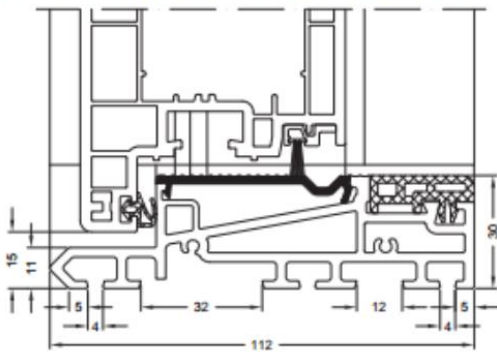

Barriervrije met aluminium beklede deurdrempels :

Türschwelle Accent nach außen öffnend