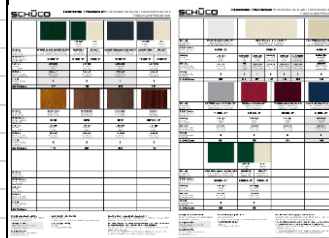

Gebroken wit ral 9001 - Wit ral 9016 (doorgekleurd)

WxS	1600	1700	1800	1900	2000	2100	2200	2300	2400	2500	2600	2700	2800	2900	3000
600	710	723	735	745	757	771	783	796	813	828	843	859	874	888	903
700	734	747	759	769	783	799	815	830	847	863	878	897	913	929	946
800	761	774	789	802	818	835	851	868	887	904	921	940	958	974	992
900	797	813	829	843	860	879	897	914	935	952	970	990	1008	1025	1043
1000	829	846	864	880	898	918	936	955	976	994	1013	1033	1052	1070	1089
1100	863	882	901	918	937	957	977	996	1018	1037	1056	1077	1096	1115	1135
1200	899	919	939	957	977	998	1018	1038	1060	1080	1100	1122	1142	1161	1181
1300	935	956	977	995	1015	1037	1058	1078	1102	1122	1143	1165	1186	1206	1227
1400	971	993	1014	1033	1054	1077	1098	1120	1143	1165	1186	1209	1231	1252	1273
1500	1008	1031	1053	1072	1094	1118	1140	1162	1186	1208	1230	1254	1276	1298	1320
1600	1046	1069	1092	1112	1135	1159	1181	1204	1230	1252	1275	1299	1322	1345	1368

Binnenzijde: Gebroken wit ral 9001 -Wit ral 9016 (doorgekleurd)										
Buitenzijde: folie met of zonder houtnerf										
W\S	500	600	700	800	900	1000	1100	1200	1300	1400
600	210	224	238	253	270	288	305	323	340	358
700	224	238	253	272	290	308	326	345	363	381
800	237	252	271	290	309	328	347	366	385	404
900	251	269	289	309	328	348	368	388	407	427
1000	266	287	307	327	348	368	389	409	429	450
1100	282	304	325	346	367	388	409	430	451	473
1200	299	321	343	365	387	408	430	452	474	496
1300	316	338	361	383	406	428	451	474	496	519
1400	332	355	379	402	425	448	472	495	518	542
1500	349	373	396	421	444	468	492	516	540	564
1600	365	390	414	439	464	488	513	538	563	587
1700	382	407	432	458	483	509	534	560	585	610
1800	398	424	450	476	503	529	555	581	607	633
1900	415	441	468	495	522	549	576	603	629	656
2000	431	459	486	514	541	569	596	624	651	679
2100	447	476	504	532	561	589	617	645	674	702
2200	464	493	522	551	580	609	638	667	696	725
2300	481	510	540	570	599	629	659	689	718	748
2400	497	528	558	588	619	649	680	710	740	771