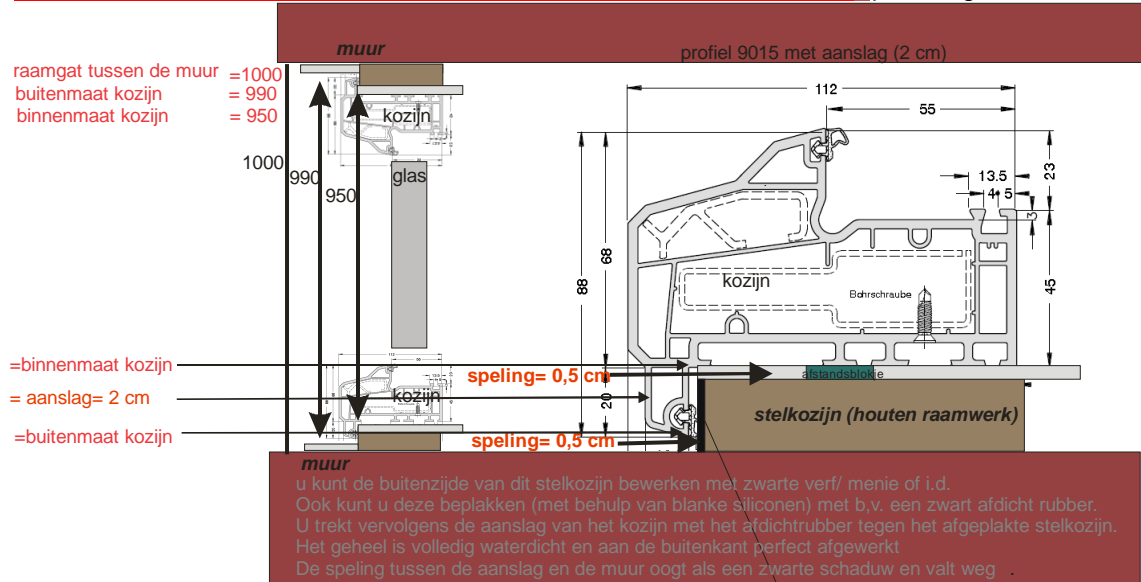

Methode A. Montage kunststof kozijn MET een stelkozijn:

Het bepalen van de benodigde maat voor uw nieuwe kunststof kozijnen:

Stel: Het stenen raamgat is 1000 mm x 1000mm.

Normale houten kozijnen zitten strak in het raamgat. Bij kunststof kozijnen moet een speling van 0,5 cm rondom zijn voor eventuele werking i.v.m. temperatuur verschillen. In dit geval moet.....

- DE BUITENMAAT (INCLUSIEF AANSLAG) VAN HET NIEUWE KUNSTSTOF KOZIJN MOET DAN 990 MM X 990 MM ZIJN.

≡ (1 cm kleiner dus! Er is dan een halve cm speling rondom, links rechts onder boven!)

- DE BINNENMAAT (ZONDER AANSLAG) VAN HET NIEUWE KUNSTSTOF KOZIJN IS DAN 950 MM X 950 MM. = (2 x aanslag van 2 cm = 4 cm kleiner)