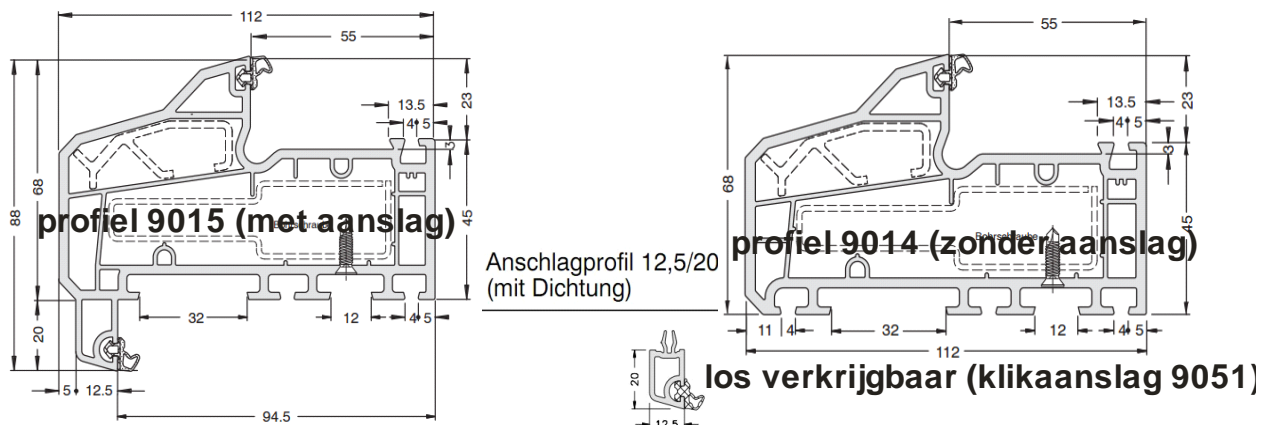

Hollands verdiept renovatie profiel: het profiel: met dezelfde vertrouwde vormen als houten kozijnen.

SCHÜCO

Verdiept profiel: ACCENT, CT 70 (5-kamer) (zonder aanslag voor montage / of met aanslag voor montage.; geen meerprijs voor aanslag!)

1. Gebroken wit ral 9001 -Wit ral 9016 (doorgekleurd)
2. Binnenzijde: Gebroken wit ral 9001 -Wit ral 9016 (doorgekleurd) / Buitenzijde: folie met of zonder houtnerf
3. Binnenzijde: folie met of zonder houtnerf / Buitenzijde: folie met of zonder houtnerf

HR++ glas u=1,1 (24 dik) 4/16 SS Ar/4T u=1,1 (maximale maatvoering per deel, 1400 x 2400)

HR++ glas u=1,1 (28 dik) Dikker glas: 6/16 SS Ar/6T u=1,1 (wordt gebruikt voor groter glas per deel dan, 1400 x 2400)

Winkhaus Winkhaus activPilot : De kierstand bestaat uit een hoekoverbrenging met een kammetje aan de sluitzijde van het vleugeldeel en in het kader van het kozijndeel. Door de kruk in de 45 gradenstand te bewegen zal de vleugel vast staan met een kleine opening (kierstand). Totaal worden er 4 kamstanden geboden die een opening creëren tussen ongeveer 10 en 25 mm. Een luchtrooster is in de meeste gevallen dus onnodig.

Hieronder kunt u een bestel prijslijst **raamkozijnen** van het verdiepte profiel Schüco CT70 Accent vinden. **Zo kunt u heel makkelijk uw prijs bepalen : Ga voor het bepalen van de juiste prijs uit van de eerste maat boven de door u benodigde buitenmaat uit. (bijvoorbeeld u hebt 1650 nodig? Ga dan uit van 1700.)** (ps alle maatvoeringen zijn ter prijsbepaling, ieder kozijn wordt tot op de mm nauwkeurig op de door u gewenste maat gefabriceerd!)