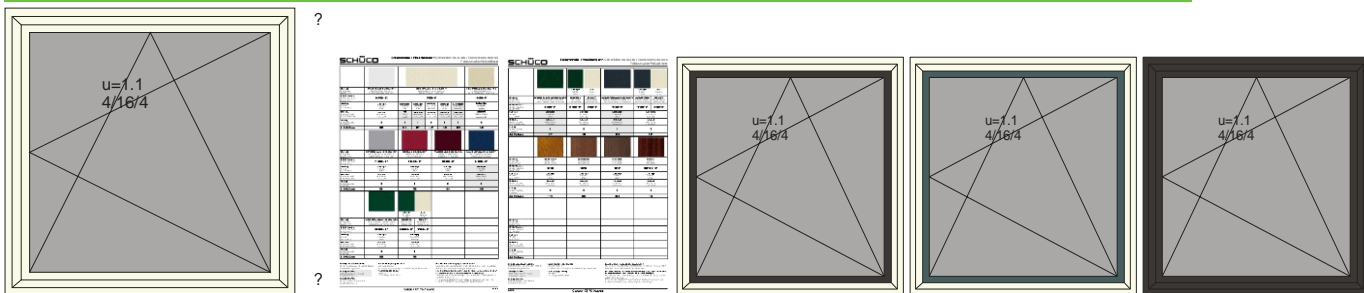

1 x draai/kiep (Schüco handgrepen zonder slot, Winkhaus Activpilot,RCO) met hr++ glas, u=1.1, 4/16/4..

Gebroken wit ral 9001 -Wit ral 9016 (doorgekleurd)											
W\S	500	600	700	800	900	1000	1100	1200	1300	1400	1500
600	292	308	322	339	357	375	392				
700	304	321	334	351	370	391	411	432	451		
800	320	336	350	368	391	413	433	454	474		
900	341	358	371	394	417	440	461	483	504	527	
1000	357	373	391	413	437	461	483	505	527	551	572
1100	372	390	410	434	458	482	505	528	551	575	597
1200	389	409	430	454	479	504	528	552	575	600	623
1300	404	427	449	474	500	525	550	574	598	624	648
1400	421	446	468	494	521	547	572	597	622	648	673
1500	440	466	489	515	543	570	595	622	647	674	699
1600	460	486	509	537	565	593	619	646	672	700	725

Binnenzijde: Gebroken wit ral 9001 -Wit ral 9016 (doorgekleurd)											
Buitenzijde: folie met of zonder houtnerf											
W\S	500	600	700	800	900	1000	1100	1200	1300	1400	1500
600	360	382	401	424	448	472	495				
700	378	401	420	443	467	494	519	545	571		
800	400	422	441	465	493	521	547	574	600		
900	427	449	468	496	525	554	581	608	635	663	
1000	448	470	493	522	551	572	608	636	663	693	720
1100	469	493	518	548	578	608	636	665	693	723	751
1200	491	517	544	574	605	635	664	694	723	753	782
1300	513	541	568	599	631	662	692	722	752	783	812
1400	535	566	594	625	657	689	720	751	781	813	843
1500	560	591	620	652	685	718	749	781	812	845	875
1600	585	617	646	679	713	746	778	811	842	876	907

Binnenzijde: folie met of zonder houtnerf /											
Buitenzijde: folie met of zonder houtnerf											
W\S	500	600	700	800	900	1000	1100	1200	1300	1400	1500
600	394	419	441	467	495	521	547				
700	415	440	463	489	516	546	575	604	633		
800	439	465	487	514	546	577	606	636	665		
900	470	495	518	549	581	613	643	674	703	735	
1000	494	519	546	577	610	643	673	705	735	768	798
1100	519	545	574	606	640	673	705	737	768	801	832
1200	544	573	603	636	670	704	736	769	801	835	867
1300	568	600	631	664	700	734	767	801	833	868	900
1400	594	628	659	694	729	764	798	832	866	901	934
1500	622	657	688	724	760	796	830	866	899	936	970
1600	650	686	718	754	791	828	863	899	933	970	1005