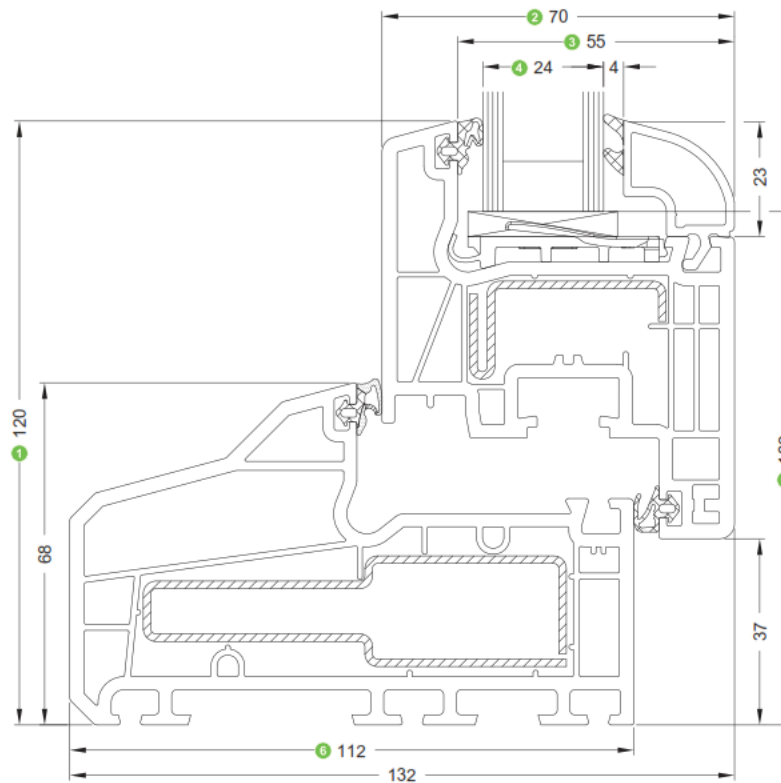

Systemschnitt 1:1
System cross-section 1:1
Coupe 1:1
Sección del sistema 1:1

- | | |
|--|--|
| <p>1 Ansichtsbreite
Face width
Masse vue
Anchura visual</p> | <p>4 Glasdicke
Glass thickness
Possibilité de vitrage
Espesor de acristalamiento</p> |
| <p>2 Flügelrahmen Bautiefe
Basic depth of vent frame
Profondeur d'ouvrant
Profundidad de la hoja</p> | <p>5 Glasabzugsmaß
Glass deduction
Côte de déduction de vitrage
Medida para descuento del vidrio</p> |
| <p>3 Glasfalzbreite
Glazing rebate width
Profondeur de feuillure de vitrage
Anchura del galce</p> | <p>6 Blendrahmen Bautiefe
Basic depth of outer frame
Profondeur de dormant
Profundidad de marco</p> |