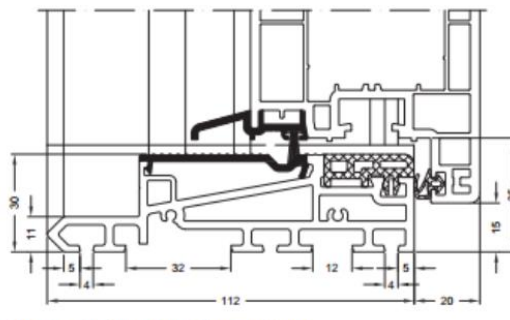

Türschwelle Accent nach innen öffnend
Accent door threshold, inward-opening