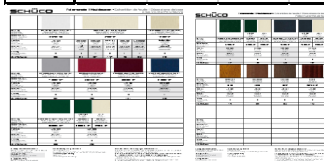

Binnenzijde: folie met of zonder houtnerf /

Buitenzijde: folie met of zonder houtnerf

W\S	1000	1100	1200	1300	1400	1500	1600	1700	1800	1900	2000	2100	2200	2300	2400
600	801	826	852	877	899	924	953	978	1006	1031	1056	1081	1110		
700	836	862	887	913	934	959	989	1013	1044	1072	1101	1129	1158	1188	1217
800	878	903	929	954	976	1001	1034	1063	1096	1125	1154	1183	1213	1244	1273
900	931	957	982	1008	1032	1062	1096	1126	1160	1189	1219	1249	1279	1311	1341
1000	972	998	1023	1053	1081	1111	1146	1177	1211	1241	1272	1302	1334	1366	1396
1100	1015	1040	1070	1102	1130	1161	1197	1229	1263	1295	1326	1357	1389	1422	1453
1200	1057	1086	1119	1152	1180	1212	1249	1281	1316	1348	1380	1412	1445	1478	1510
1300	1100	1133	1167	1200	1229	1262	1299	1332	1368	1401	1433	1466	1499	1534	1566
1400	1147	1181	1215	1249	1279	1312	1350	1384	1421	1454	1487	1521	1555	1590	1623
1500	1196	1230	1265	1300	1331	1365	1404	1438	1475	1509	1543	1577	1612	1648	1682
1600	1245	1280	1316	1351	1383	1418	1457	1492	1530	1565	1600	1634	1670	1707	1741