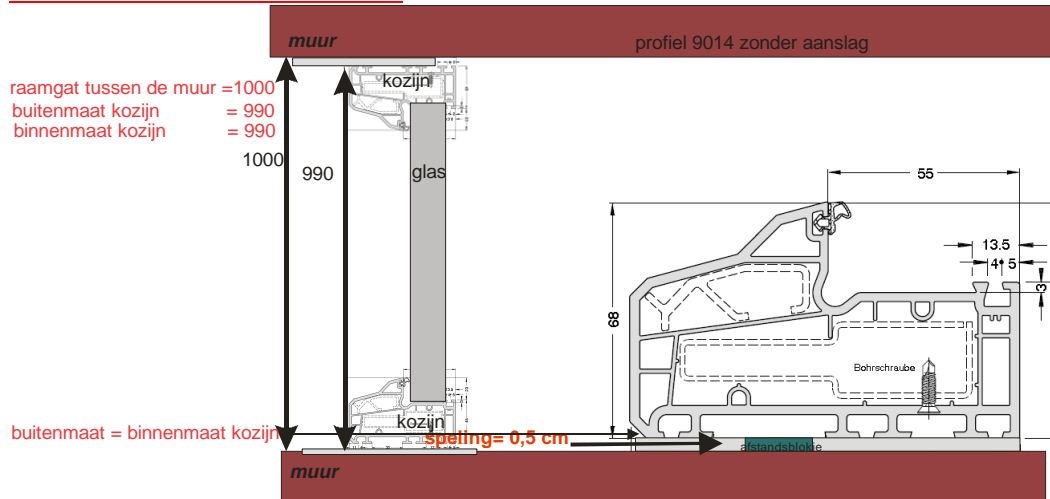

Methode B. Montage kunststof kozijn ZONDER een stelkozijn:

Het bepalen van de benodigde maat voor uw nieuwe kunststof kozijnen:

Stel: Het stenen raamgat is 1000 mm x 1000mm.

Normale houten kozijnen zitten strak in het raamgat. Bij kunststof kozijnen moet een speling van 0,5 cm rondom zijn voor eventuele werking i.v.m. temperatuur verschillen. In dit geval moet.....

- DE BUITENMAAT VAN HET NIEUWE KUNSTSTOF KOZIJN MOET DAN 990 MM X 990 MM ZIJN.

≡ (1 cm kleiner dus! Er is dan een halve cm speling rondom, links rechts onder boven!)

- DE BINNENMAAT = GELIJK AAN DE BUITENMAAT