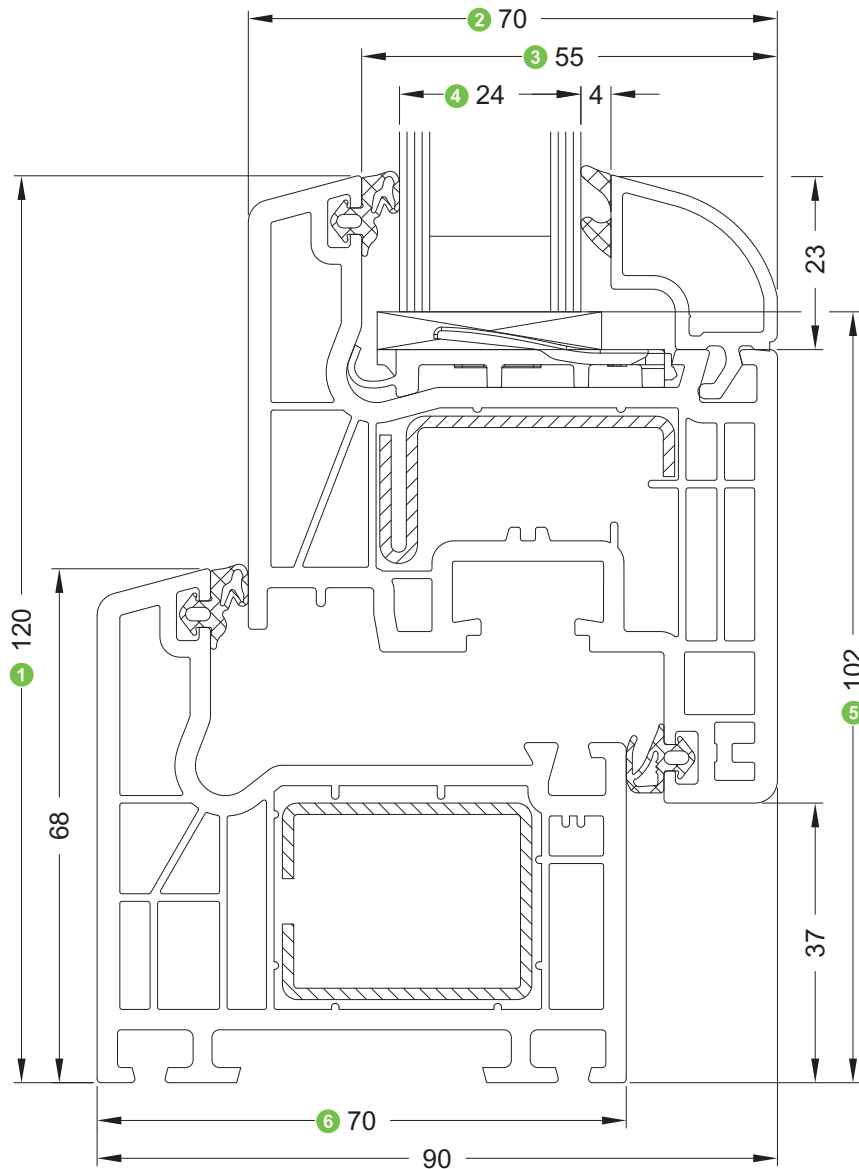

Schüco Corona CT 70 AS Classic

Systemschnitt 1:1

System cross-section 1:1

Coupe 1:1

Sección del sistema 1:1

- | | |
|---|---|
| <p>1 Ansichtsbreite
 Face width
 <i>Masse vue</i>
 Anchura visual</p> | <p>4 Glasdicke
 Glass thickness
 <i>Possibilité de vitrage</i>
 Espesor de acristalamiento</p> |
| <p>2 Flügelrahmen Bautiefe
 Basic depth of vent frame
 <i>Profondeur d'ouvrant</i>
 Profundidad de la hoja</p> | <p>5 Glasabzugsmaß
 Glass deduction
 <i>Côte de déduction de vitrage</i>
 Medida para descuento del vidrio</p> |
| <p>3 Glasfalzbreite
 Glazing rebate width
 <i>Profondeur de feuillure de vitrage</i>
 Anchura del galce</p> | <p>6 Blendrahmen Bautiefe
 Basic depth of outer frame
 <i>Profondeur de dormant</i>
 Profundidad de marco</p> |