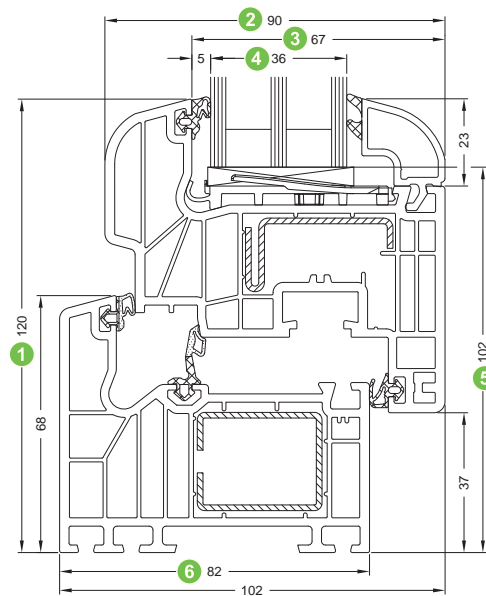

Schüco Corona SI 82 Rondo

Systemschnitt 1:2
 System cross-section 1:2
 Coupe 1:2
 Sección del sistema 1:2

Schüco Corona SI 82 Cava

Systemschnitt 1:2
 System cross-section 1:2
 Coupe 1:2
 Sección del sistema 1:2