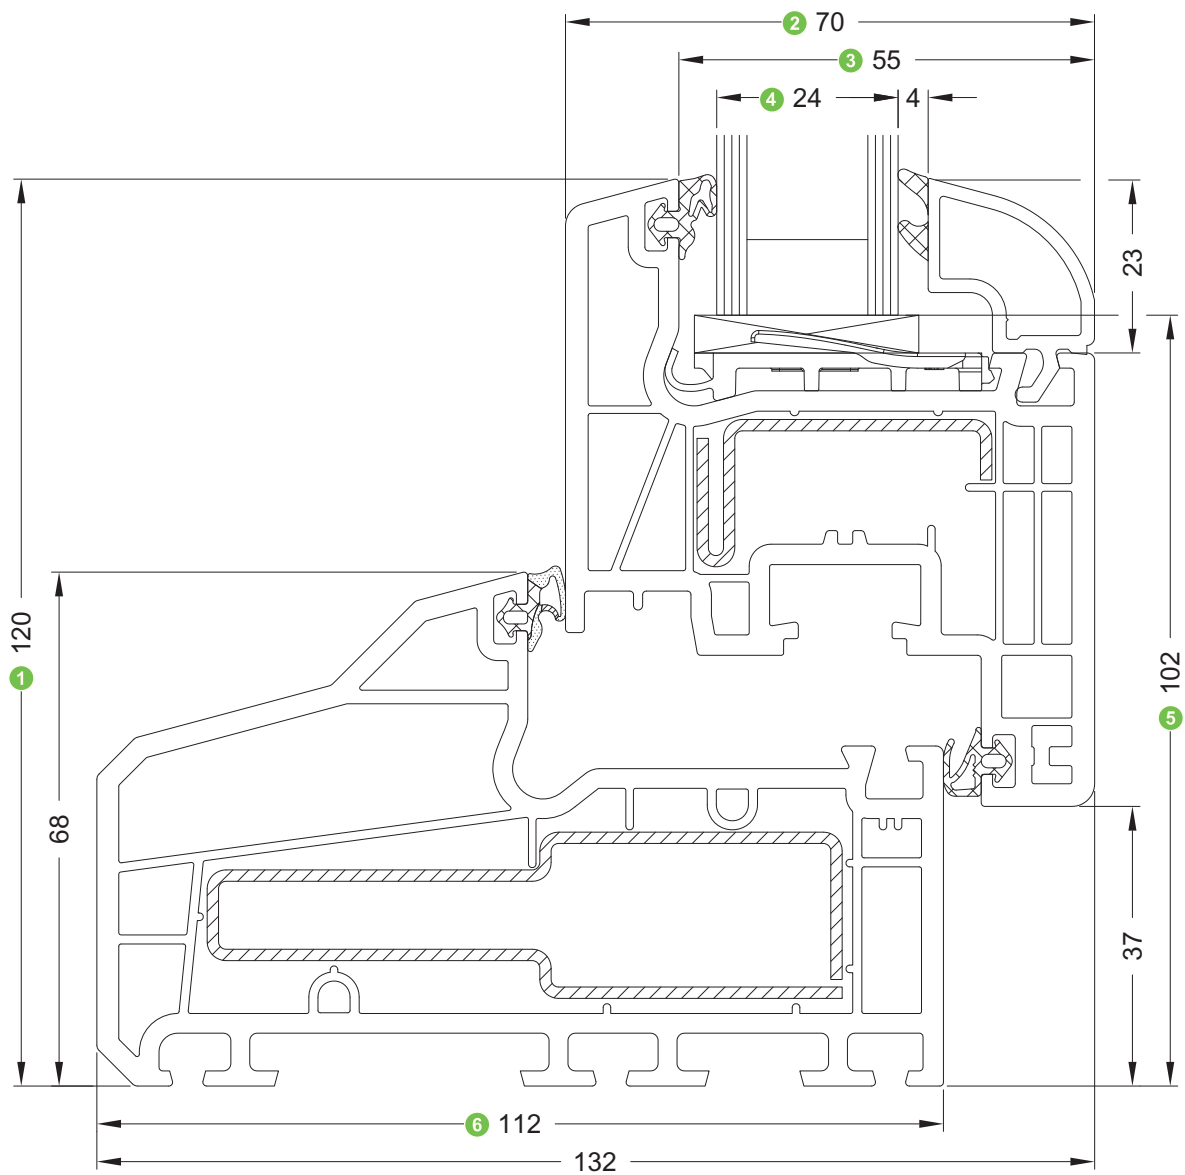

Schüco Corona CT 70 Accent

Systemschnitt 1:1

System cross-section 1:1

Coupe 1:1

Sección del sistema 1:1

- | | |
|---|---|
| <p>1 Ansichtsbreite
 Face width
 <i>Masse vue</i>
 Anchura visual</p> | <p>4 Glasdicke
 Glass thickness
 <i>Possibilité de vitrage</i>
 Espesor de acristalamiento</p> |
| <p>2 Flügelrahmen Bautiefe
 Basic depth of vent frame
 <i>Profondeur d'ouvrant</i>
 Profundidad de la hoja</p> | <p>5 Glasabzugsmaß
 Glass deduction
 <i>Côte de déduction de vitrage</i>
 Medida para descuento del vidrio</p> |
| <p>3 Glasfalzbreite
 Glazing rebate width
 <i>Profondeur de feuillure de vitrage</i>
 Anchura del galce</p> | <p>6 Blendrahmen Bautiefe
 Basic depth of outer frame
 <i>Profondeur de dormant</i>
 Profundidad de marco</p> |