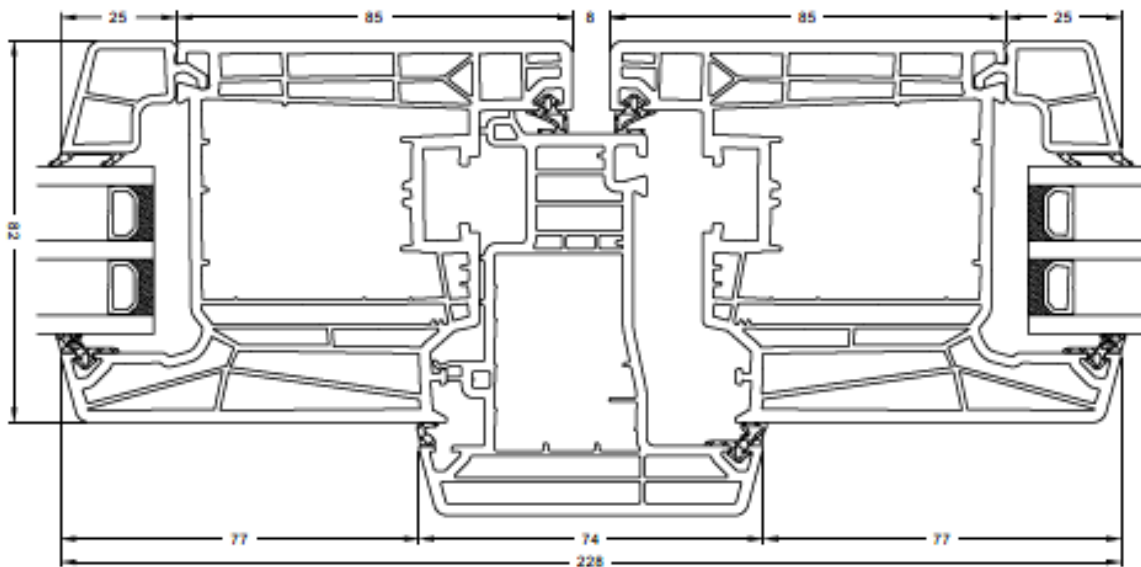

Kombination Flügelrahmen und Stulpprofil für Nebeneingangstür Combination of leaf frame and meeting stile profile for side entrance door

Kombination Flügelrahmen und Stulpprofil für Nebeneingangstür nach außen öffnend Combination of leaf frame and meeting stile profile for side entrance door, outward-opening