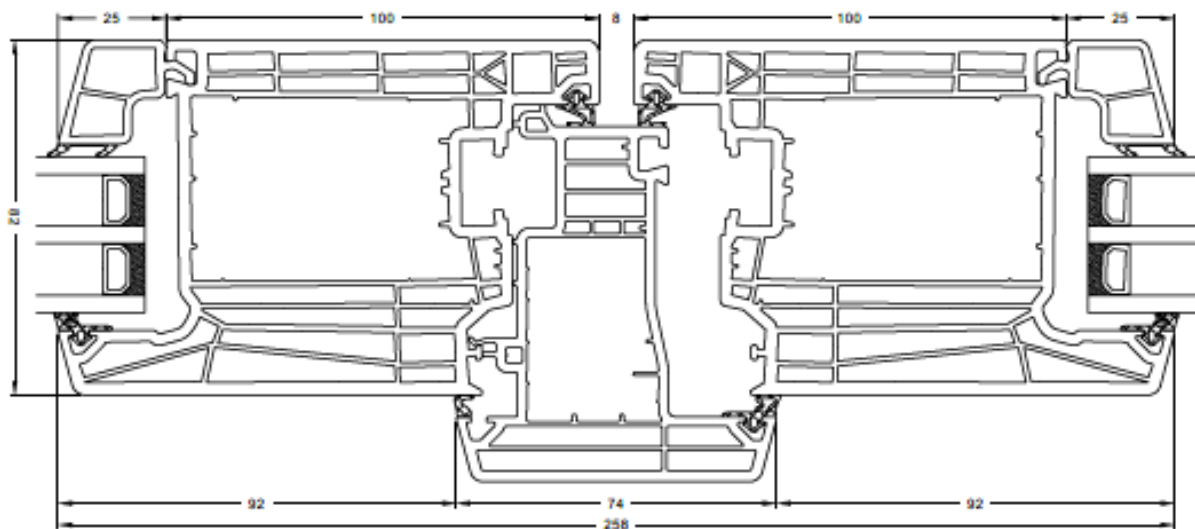

Kombination Flügelrahmen und Stulprofil für Haustür

Combination of leaf frame and meeting stile profile for entrance door

Kombination Flügelrahmen und Stulprofil für Haustür nach außen öffnend

Combination of leaf frame and meeting stile profile for entrance door, outward-opening