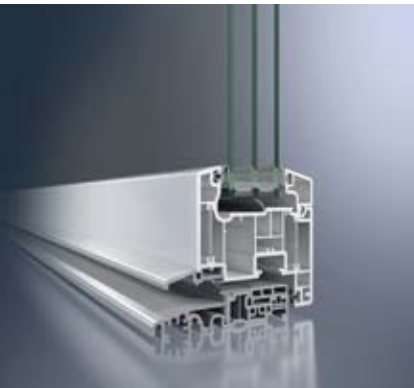

Schwellensystem

Threshold system

Schüco Alu Inside als Balkontür,
 einwärts öffnend
 Schüco Alu Inside as an inward-
 opening balcony door

Das neue Schwellensystem für die Systeme Schüco Corona CT 70 AS,
 Schüco Corona SI 82 und Schüco Alu Inside

The new threshold system for the Schüco Corona CT 70 AS, Schüco Corona SI 82
 and Schüco Alu Inside systems

Das neue Schüco Schwellensystem für
 barrierefreies Bauen gemäß DIN 18040 in den
 Bautiefen 70 mm und 82 mm zeichnet sich durch
 ansprechendes Design, Verarbeitungsfreundlich-
 keit und höchste Anforderungen im Bereich
 Wärmedämmung aus.

The new Schüco threshold system for easy-
 access building in accordance with DIN 18040
 with basic depths of 70 mm and 82 mm is
 characterised by its attractive design, ease of
 fabrication and the highest requirements in
 terms of thermal insulation.