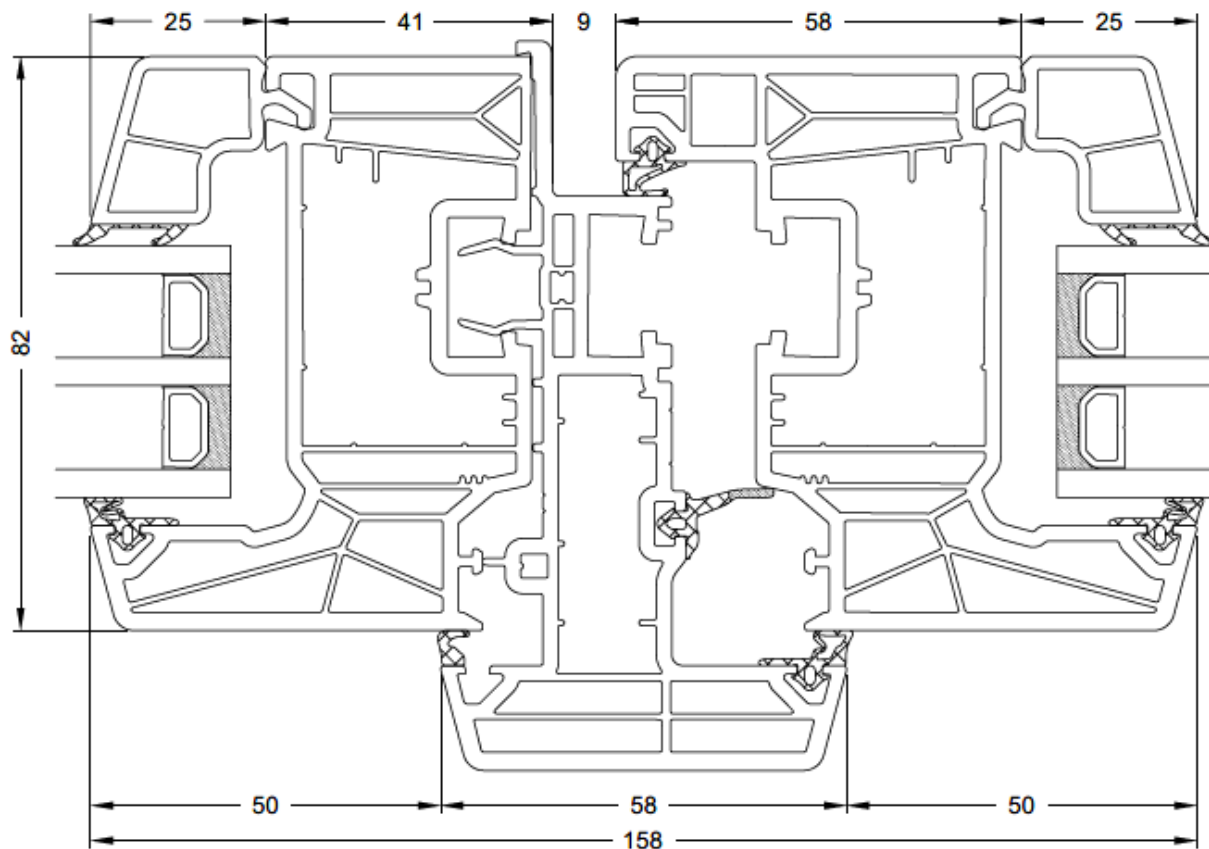

Kombination Stulprofil mit Mitteldichtung und Flügelrahmen
 Combination of double-vent profile with centre gasket and vent frame

Zusatzprofile Supplementary profiles

19051...

Anschlussprofil 12,5/20 mit Dichtung
 Attachment profile 12.5/20 with gasket

19051150

foliert
 Foiled
 schwarz
 Black

6 m

—