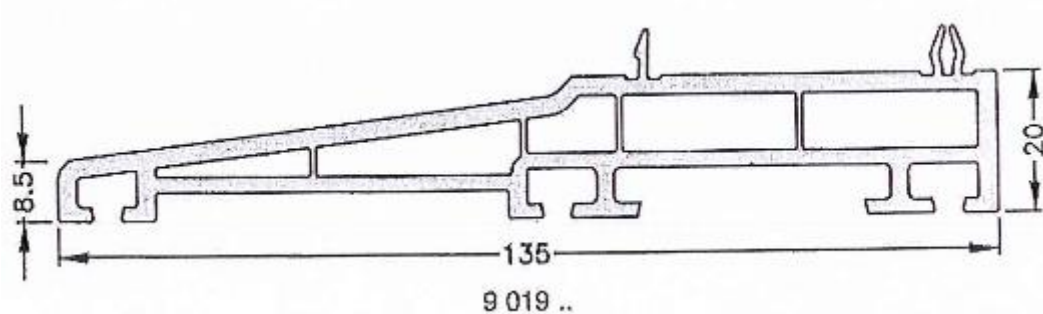

Waterslag Schüco CT 70 Classic:

SCHÜCO

€9,00,- EXCL. BTW P/M

SCHÜCO

€15,00,- EXCL. BTW P/M

SCHÜCO

€20,00,- EXCL. BTW P/M