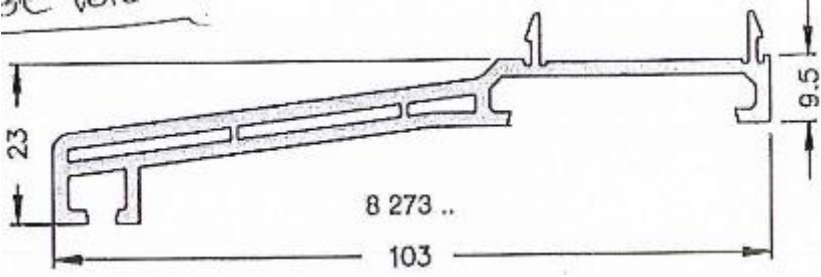

Waterslag Schüco CT 70 Classic:

SCHÜCO

€9,00,- EXCL. BTW P/M

SCHÜCO

€15,00,- EXCL. BTW P/M

SCHÜCO

€20,00,- EXCL. BTW P/M