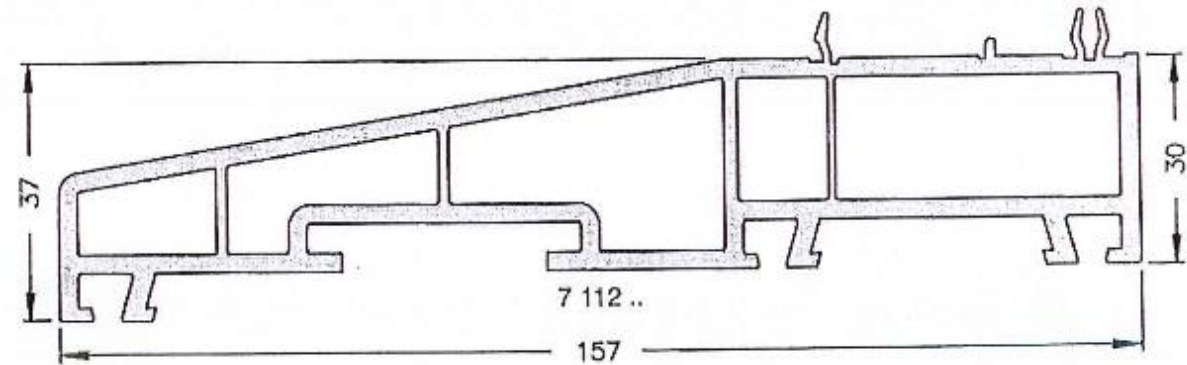

Waterslag Schüco CT 70 Classic:

SCHÜCO

€9,00,- EXCL. BTW P/M

SCHÜCO

€15,00,- EXCL. BTW P/M

SCHÜCO

€20,00,- EXCL. BTW P/M