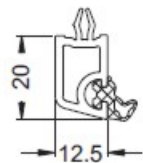

Anschlussprofil 12,5/20 mit Dichtung • Attachment profile 12.5/20 with gasket

Couvre-joint 12,5/20 • Perfil remate 12,5/20 con junta

19051...

82	70	112	60
	167	150	74

Anschlussmöglichkeiten • Attachment options

Possibilités de raccordement • Posibilidades de unión