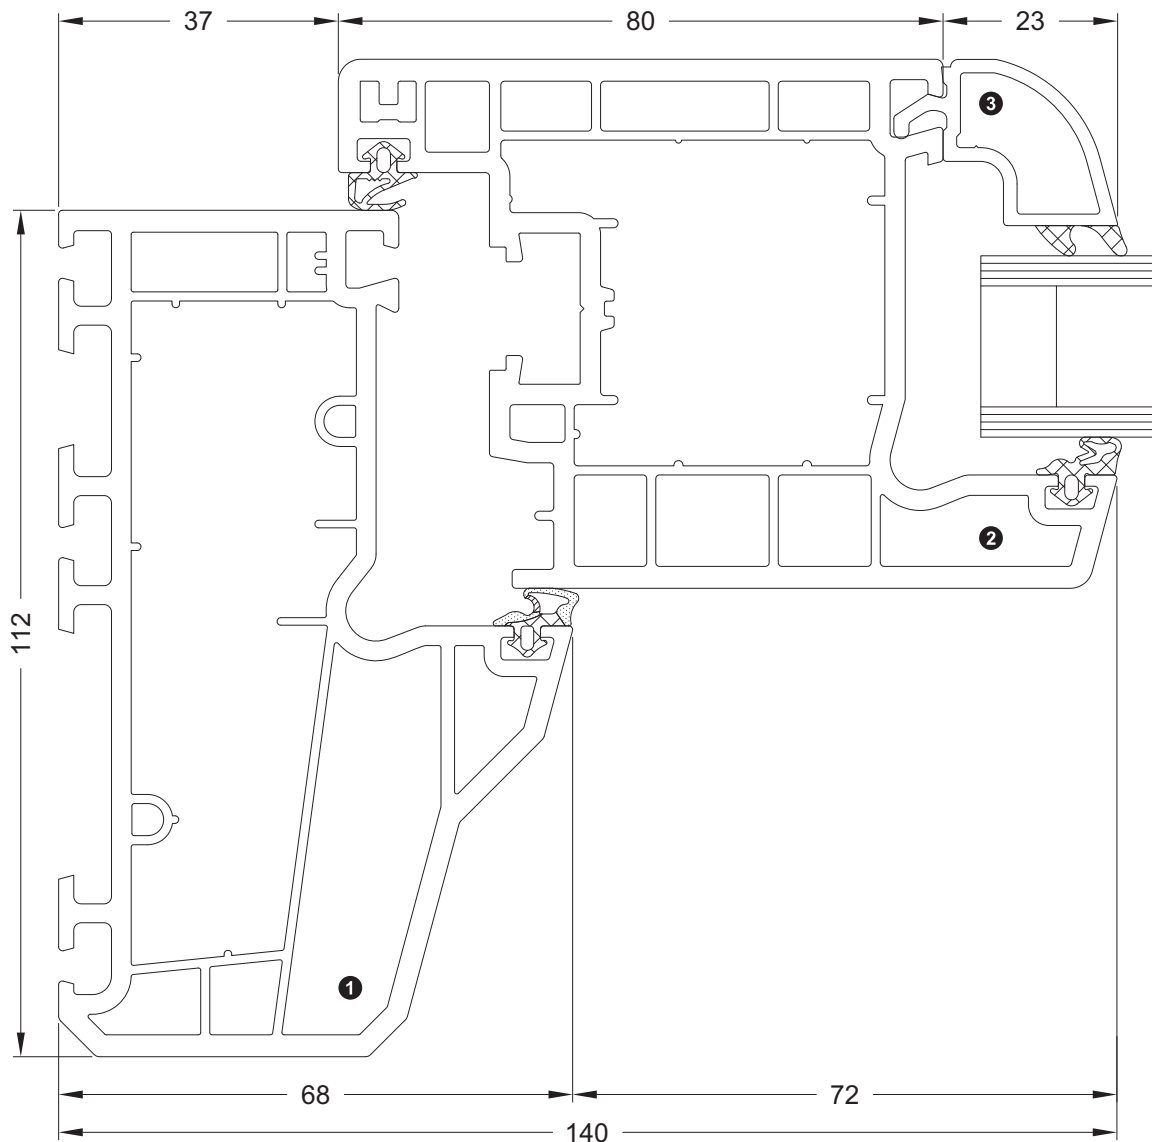

Nebeneingangstüren: Standardschnitt Corona CT 70 Accent: Nebeneingangstür flächenversetzt, Ansichtsbreite 140 mm
 Side entrances: standard section detail Corona CT 70 Accent: Rebated side entrance, face width 140 mm
 Portes d'entrée secondaires : Coupe standard Corona CT 70 Accent: Porte d'entrée secondaire décalée, largeur de vue 140 mm
 Puertas secundarias: Sección estándar Corona CT 70 Accent: hoja balconera, anchura visual 140 mm

- ❶ 19014.../
19015.../
19038...
- ❷ 18563...
- ❸ 18394...

Nebeneingangstüren: Standardschnitt, nach außen öffnend Corona CT 70 Accent: Nebeneingangstür flächenversetzt, Ansichtsbreite 140 mm
 Side entrances: standard section detail, outward-opening Corona CT 70 Accent: Rebated side entrance, face width 140 mm
 Portes d'entrée secondaires : Coupe standard à ouverture vers l'extérieur Corona CT 70 Accent: Porte d'entrée secondaire décalée, largeur de vue 140 mm
 Puertas secundarias: Sección estándar, con apertura exterior Corona CT 70 Accent: hoja balconera, anchura visual 140 mm

- ❶ 19018...
- ❷ 18563...
- ❸ 18394...

Nebeneingangstüren: Standardschnitt, nach außen öffnend Corona CT 70 Accent: Nebeneingangstür flächenversetzt, Ansichtsbreite 163 mm
 Side entrances: standard section detail, outward-opening Corona CT 70 Accent: Rebated side entrance, face width 163 mm
 Portes d'entrée secondaires : Coupe standard à ouverture vers l'extérieur Corona CT 70 Accent: Porte d'entrée secondaire décalée, largeur de vue 163 mm
 Puertas secundarias: Sección estándar, con apertura exterior Corona CT 70 Accent: hoja balconera, anchura visual 163 mm

① 19016...

② 19017...

③ 18509...

④ 18394...