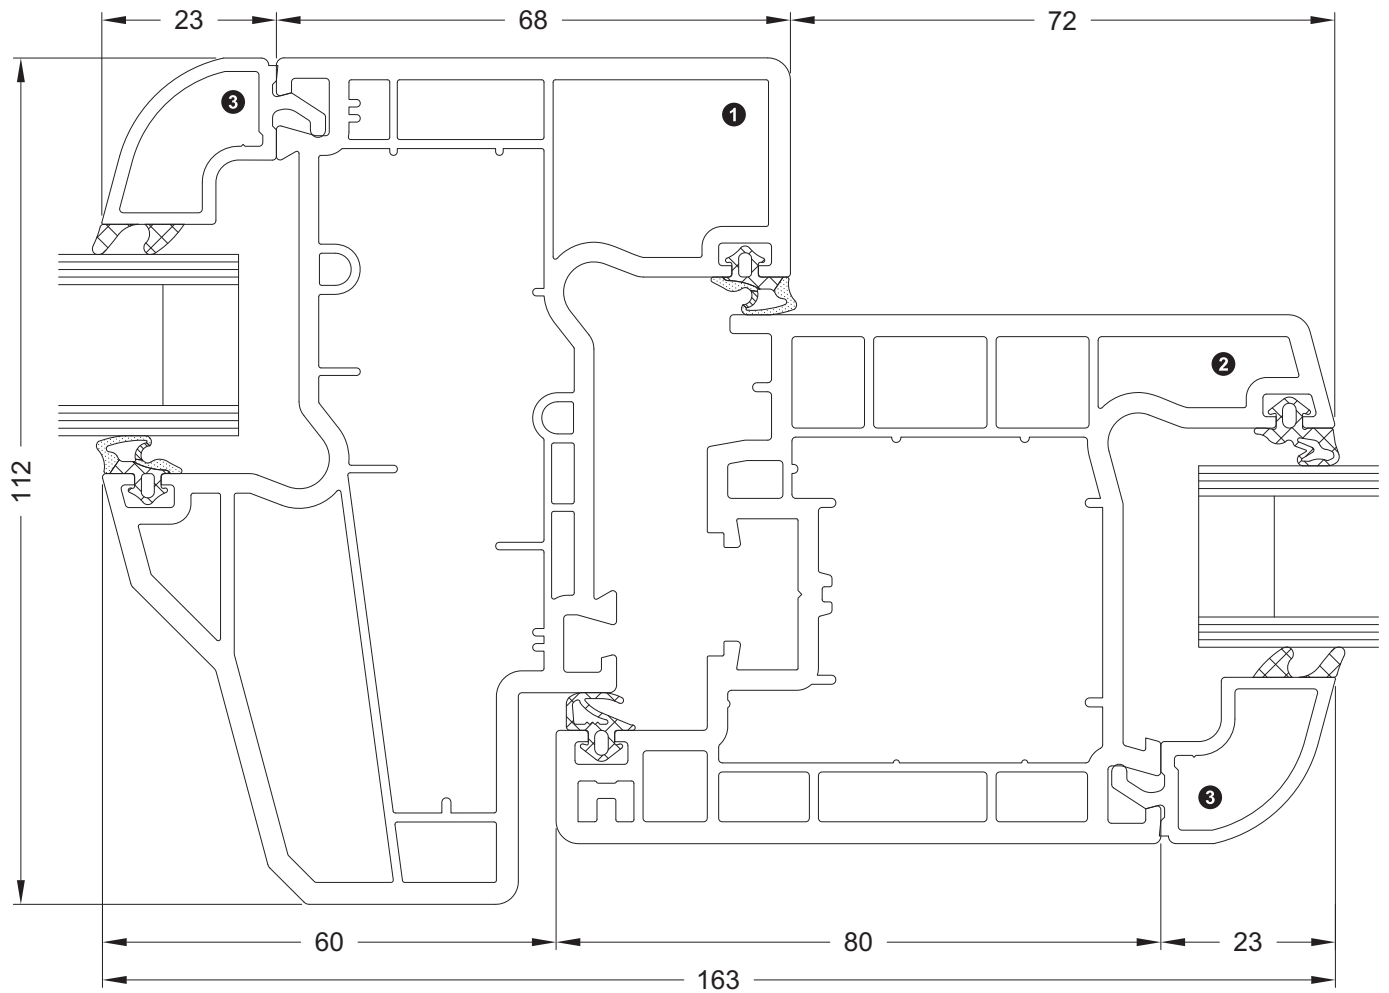

Nebeneingangstüren: Standardschnitt, nach außen öffnend Corona CT 70 Accent: Nebeneingangstür flächenversetzt, Ansichtsbreite 163 mm
Side entrances: standard section detail, outward-opening Corona CT 70 Accent: Rebated side entrance, face width 163 mm
Portes d'entrée secondaires : Coupe standard à ouverture vers l'extérieur Corona CT 70 Accent: Porte d'entrée secondaire décalée, largeur de vue 163 mm
Puertas secundarias: Sección estándar, con apertura exterior Corona CT 70 Accent: hoja balconera, anchura visual 163 mm

- ① 19041...
- ② 18563...
- ③ 18394...