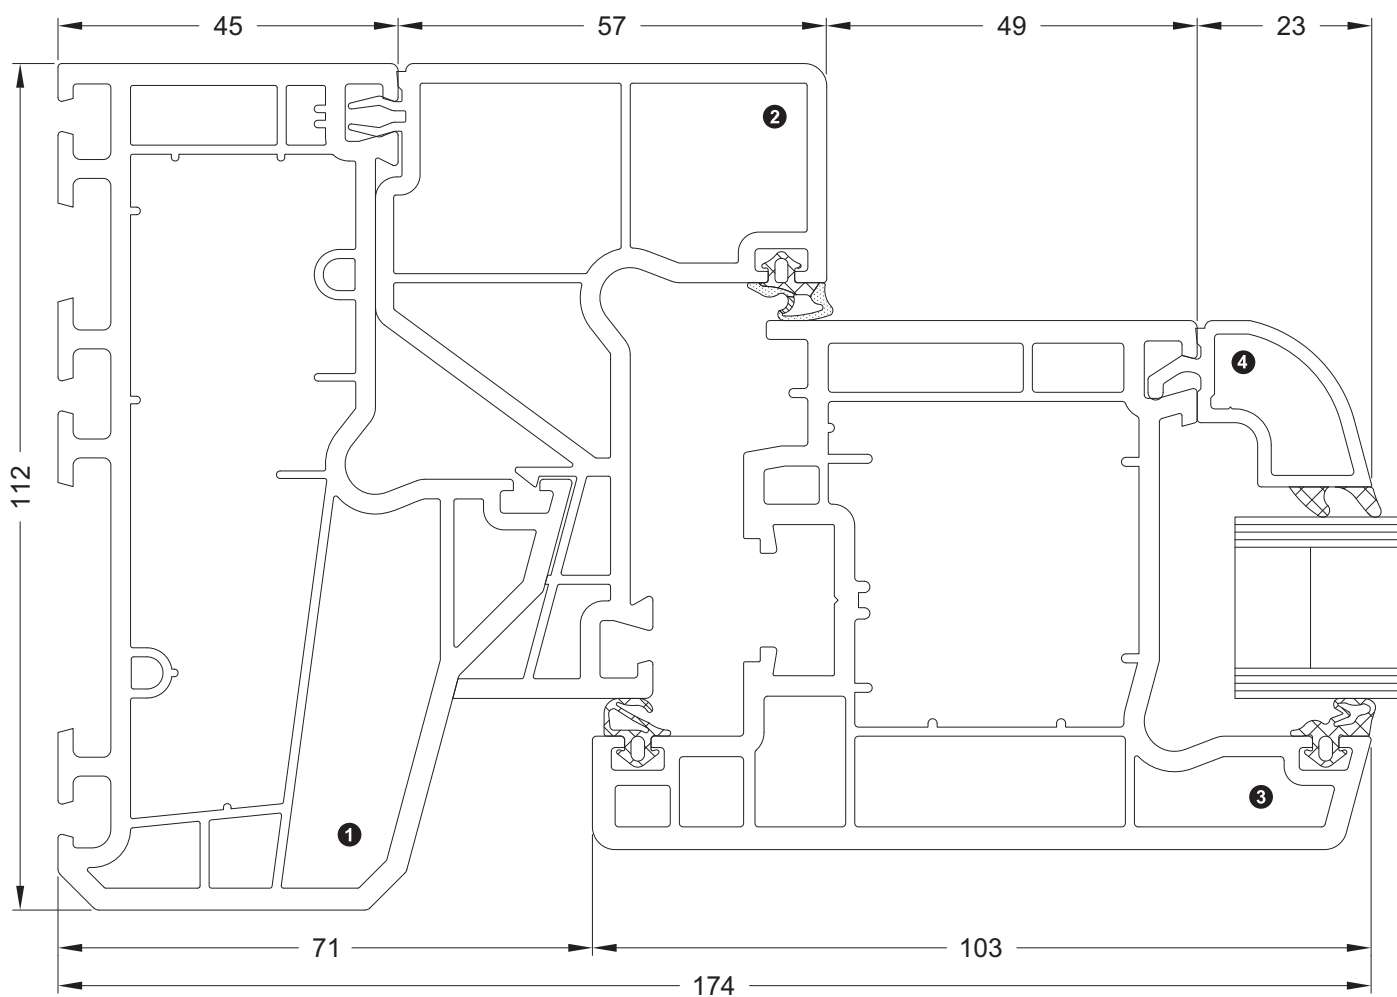

- ❶ 19018...
- ❷ 18563...
- ❸ 18394...

Nebeneingangstüren: Standardschnitt, nach außen öffnend Corona CT 70 Accent: Nebeneingangstür flächenversetzt, Ansichtsbreite 163 mm
 Side entrances: standard section detail, outward-opening Corona CT 70 Accent: Rebated side entrance, face width 163 mm
 Portes d'entrée secondaires : Coupe standard à ouverture vers l'extérieur Corona CT 70 Accent: Porte d'entrée secondaire décalée, largeur de vue 163 mm
 Puertas secundarias: Sección estándar, con apertura exterior Corona CT 70 Accent: hoja balconera, anchura visual 163 mm

- ① 19041...
- ② 18563...
- ③ 18394...

Nebeneingangstüren: nach außen öffnend Corona CT 70 Accent: Nebeneingangstür flächenversetzt, Ansichtsbreite 174 mm
 Side entrances: outward-opening Corona CT 70 Accent: Rebated side entrance, face width 174 mm
 Portes d'entrée secondaires : Ouvrant vers l'extérieur Corona CT 70 Accent: Porte d'entrée secondaire décalée, largeur de vue 174 mm
 Puertas secundarias: con apertura exterior Corona CT 70 Accent: hoja balconera, anchura visual 174 mm

- ① 19014.../
19015.../
19038...
- ② 19017...
- ③ 18509...
- ④ 18394...

Schnitt mit T-Profil Corona CT 70 Accent: Nebeneingangstür, nach außen öffnend, Ansichtsbreite 197 mm

Section detail with T-profile Corona CT 70 Accent: Side entrance, outward-opening, face width 197 mm

① 19016...

② 19017...

③ 18509...

④ 18394...