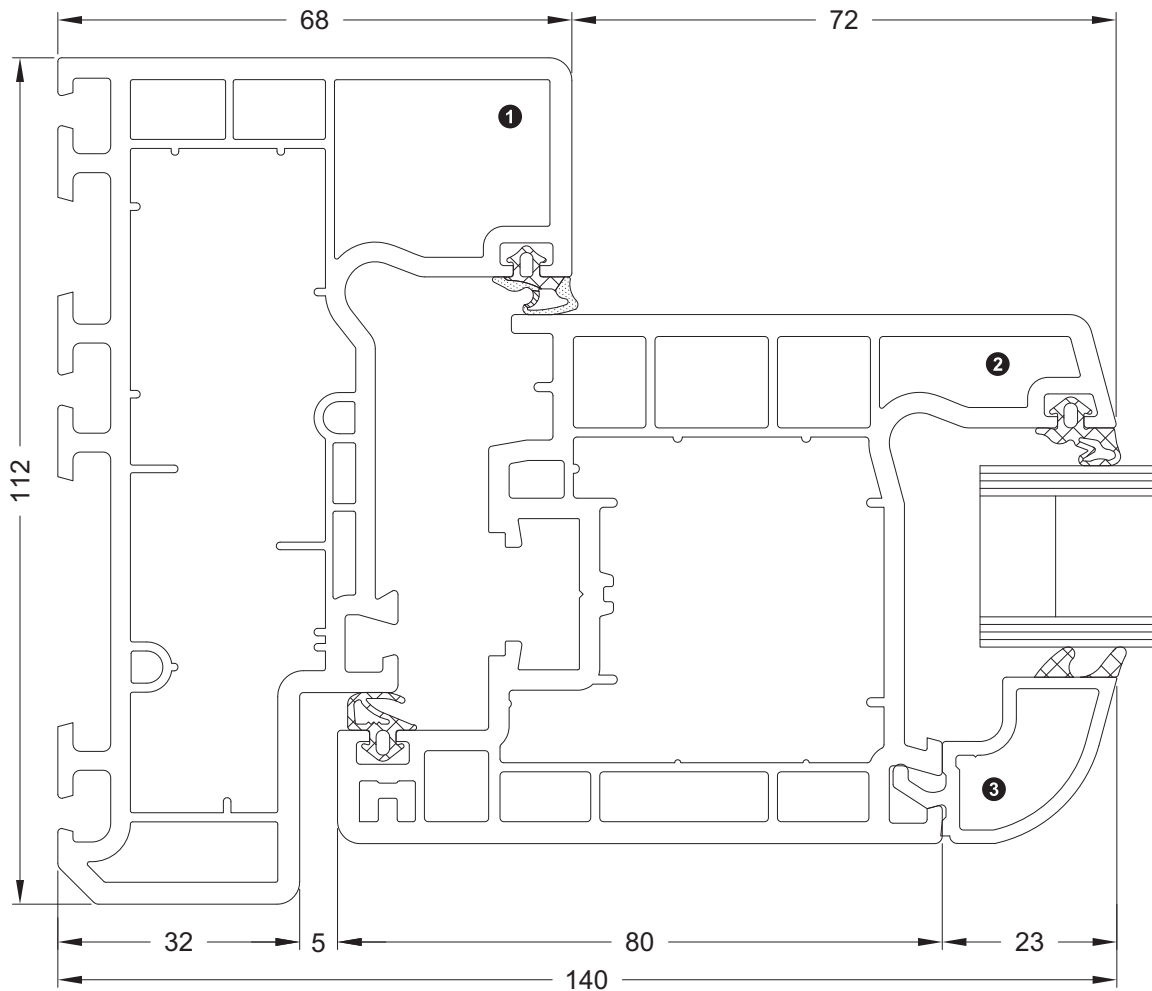

Nebeneingangstüren: Standardschnitt Corona CT 70 Accent: Nebeneingangstür flächenversetzt, Ansichtsbreite 140 mm
 Side entrances: standard section detail Corona CT 70 Accent: Rebated side entrance, face width 140 mm
 Portes d'entrée secondaires : Coupe standard Corona CT 70 Accent: Porte d'entrée secondaire décalée, largeur de vue 140 mm
 Puertas secundarias: Sección estándar Corona CT 70 Accent: hoja balconera, anchura visual 140 mm

- ❶ 19014.../
19015.../
19038...
- ❷ 18563...
- ❸ 18394...

Nebeneingangstüren: Standardschnitt, nach außen öffnend Corona CT 70 Accent: Nebeneingangstür flächenversetzt, Ansichtsbreite 140 mm
 Side entrances: standard section detail, outward-opening Corona CT 70 Accent: Rebated side entrance, face width 140 mm
 Portes d'entrée secondaires : Coupe standard à ouverture vers l'extérieur Corona CT 70 Accent: Porte d'entrée secondaire décalée, largeur de vue 140 mm
 Puertas secundarias: Sección estándar, con apertura exterior Corona CT 70 Accent: hoja balconera, anchura visual 140 mm

- ❶ 19018...
- ❷ 18563...
- ❸ 18394...

Nebeneingangstüren: Standardschnitt, nach außen öffnend Corona CT 70 Accent: Nebeneingangstür flächenversetzt, Ansichtsbreite 163 mm
 Side entrances: standard section detail, outward-opening Corona CT 70 Accent: Rebated side entrance, face width 163 mm
 Portes d'entrée secondaires : Coupe standard à ouverture vers l'extérieur Corona CT 70 Accent: Porte d'entrée secondaire décalée, largeur de vue 163 mm
 Puertas secundarias: Sección estándar, con apertura exterior Corona CT 70 Accent: hoja balconera, anchura visual 163 mm

① 19016...

② 19017...

③ 18509...

④ 18394...