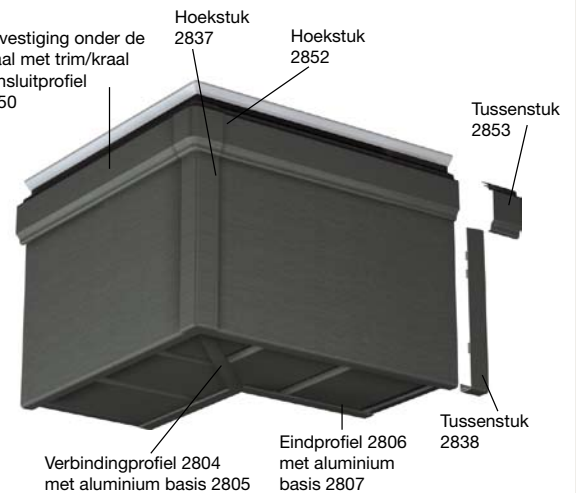

Bevestiging onder de kraal met trim/kraal aansluitprofiel
2850