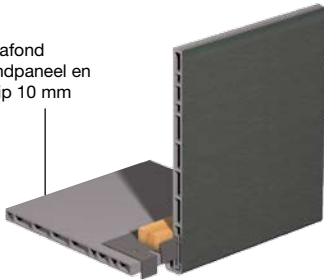

Montage rechtstreeks onder de kraal
2830 / 2834

Montage met trim/kraal aansluitprofiel
2843

Montage met trim/kraal sierprofiel
2850

Overstekplafond met dakrandpaneel en montageclip 10 mm
2845

Overstekplafond met gevelpaneel en montageclip 17 mm
2846