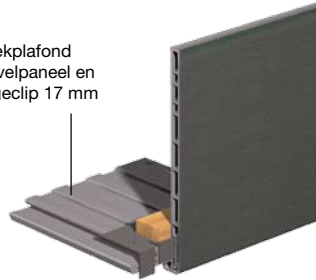

Montage rechtstreeks onder de kraal
2830 / 2834

Montage met trim/kraal aansluitprofiel
2843

Montage met trim/kraal sierprofiel
2850

Overstekplafond met dakrandpaneel en montageclip 10 mm
2845

Overstekplafond met gevelpaneel en montageclip 17 mm
2846