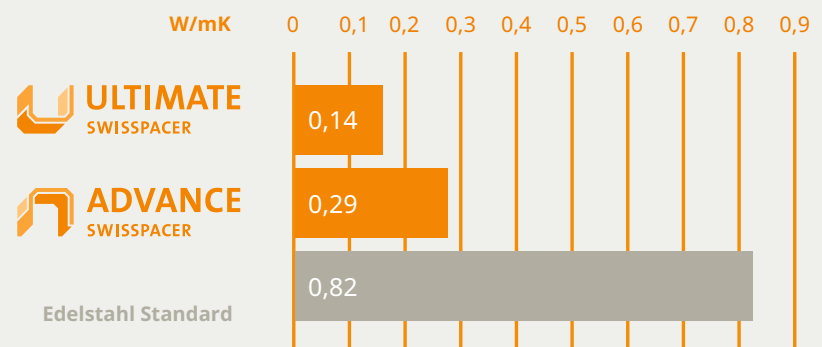

2-fach Isolierglas: 4-16-4 ($U_g = 1,1 \text{ W/m}^2\text{K}$) | 3-fach Isolierglas: 4-12-4-12-4 ($U_g = 0,7 \text{ W/m}^2\text{K}$)

Quelle: ift Rosenheim WA-08/3 (Arbeitskreis „Warme Kante“)

Wärmeleitfähigkeit im Vergleich

Energiesparend

durch beste thermische Werte weltweit

Komfortabel

durch höchste Oberflächentemperaturen

Ästhetisch

durch satinierte Oberfläche und größte Farbvielfalt

Äquivalente Wärmeleitfähigkeit in W/mK gemäß EN 12664:2001-01 und ift Richtlinien WA17/1.