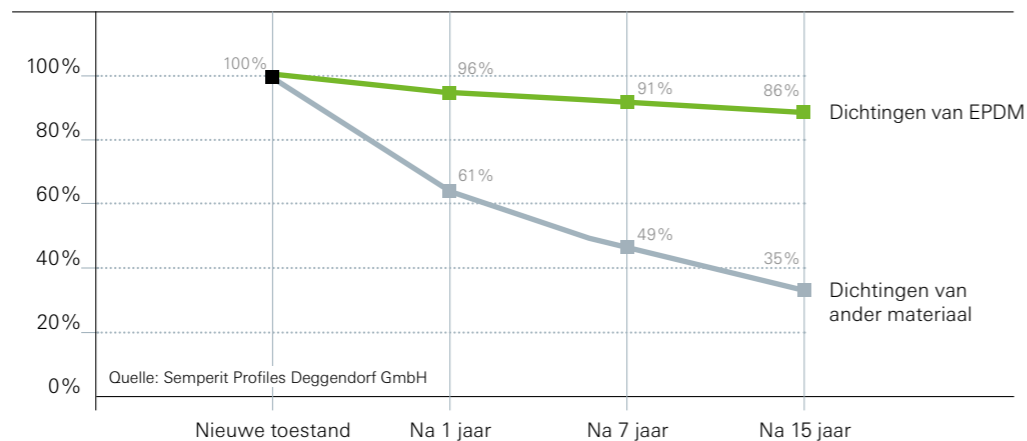

*Gedrag van een afdichting bij herhaald samendrukken, bijvoorbeeld openen en sluiten van het raam. De optimale afdichting neemt telkens weer haar oorspronkelijke vorm aan. Alleen dan is langdurig een hoge dichtende werking gegarandeerd.